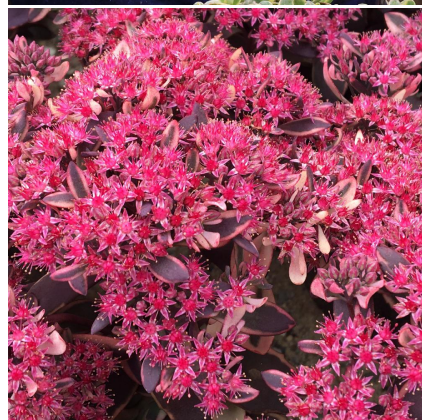

Caractéristiques :**Couleur fleur :** Rouge**Couleur feuillage :** pourpre, panaché**Hauteur :** 40 cm**Feuillaison :** Mars - Novembre**Floraison(s) :** Juillet - Septembre**Type de feuillage :** caduc**Exposition :** soleil**Type de sol :** sec et frais.**Silhouette :** Tapissante couvre-sol**Densité :** 6 au m²**SEDUM 'Dream Dazzler' ® (SunSparkler Series)****Orpin - Sédum**

Famille : CRASSULACEAE

Description de SEDUM 'Dream Dazzler' ® (SunSparkler Series)

Les sédums de la série SunSparkler® sont remarquables par leurs couleurs éblouissantes ! Le feuillage de SEDUM 'Dream Dazzler' ® offre une coloration unique avec ses feuilles pourpre foncé, ou plus vert pourpre s'il n'est pas au plein soleil, rehaussées par des bordures roses. Lorsqu'il explose sa floraison rose vif, la combinaison de couleur est exceptionnelle ! Compact et tapissant, il ne demande pas d'entretien particulier et s'accommode de tout sol même pauvre.