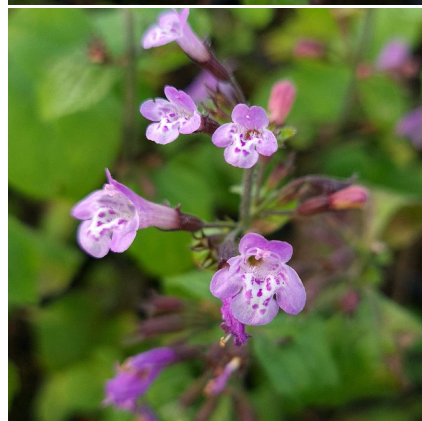

Caractéristiques :

Couleur fleur : Mauve
Couleur feuillage : vert
Hauteur : 50 cm
Feuillaison : Avril - Novembre
Floraison(s) : Juillet - Octobre
Type de feuillage : caduc
Exposition : soleil mi-ombre
Type de sol : sec et frais.
Silhouette : Touffe buissonnante
Densité : 6 au m²

CALAMINTHA sylvatica 'Gottfried Kühn'

Calament

-> [Accéder à la fiche de CALAMINTHA sylvatica 'Gottfried Kühn' sur www.lepage-vivaces.com](http://www.lepage-vivaces.com)

DESCRIPTION

Informations botaniques

Nom botanique : CALAMINTHA sylvatica 'Gottfried Kühn'
Famille : LAMIACEAE

Description de CALAMINTHA sylvatica 'Gottfried Kühn'

CALAMINTHA sylvatica 'Gottfried Kühn' est une plante vivace originaire des forêts clairsemées et des pentes ensoleillées du bassin méditerranéen. Ce calament se retrouve ainsi en France et s'adaptera donc parfaitement à votre jardin. Elle vous rappellera certainement la [menthe](#) avec son odeur ou sa forme. C'est normal puisque le calament appartient à la famille des LAMIACEAE. Plantez-le dans un sol caillouteux, sec à frais et calcaire au soleil. Avec de bonnes conditions, CALAMINTHA sylvatica 'Gottfried Kühn' formera une ravissante touffe buissonnante de 50 cm de haut. Ce calament a une floraison mauve de juillet à octobre. Une fois les fleurs fanées, n'hésitez pas à rabattre la plante. Le calament formera un superbe massif en association avec des [sauges](#) ou des [véroniques](#).

Entretien de CALAMINTHA sylvatica 'Gottfried Kühn'

Supprimer les inflorescences fanées pour prolonger les floraisons et pincer les tiges pour favoriser une nouvelle végétation. Rabattre la touffe sèche dès qu'elle n'est plus décorative.

EMPLACEMENT

Emplacement de CALAMINTHA sylvatica 'Gottfried Kühn'

EL1 - Espace libre sec
EL2 - Espace libre frais
SR1 - Steppe rocheuse sèche
SR2 - Steppe rocheuse fraîche
TV - Toitures végétales

Type de sol de CALAMINTHA sylvatica 'Gottfried Kühn'

sol sec et frais.

PARTICULARITÉ

CALAMINTHA sylvatica 'Gottfried Kühn' supporte les sols calcaires.
CALAMINTHA sylvatica 'Gottfried Kühn' s'utilise principalement pour ses fleurs.
CALAMINTHA sylvatica 'Gottfried Kühn' est odorante .
CALAMINTHA sylvatica 'Gottfried Kühn' est une plante mellifère.

INFORMATIONS COMPLÉMENTAIRE

CALAMINTHA sylvatica 'Gottfried Kühn' n'est pas toxique.

-> [Accéder à la collection des Plantes Vivaces disponible à la vente sur www.lepage-vivaces.com](http://www.lepage-vivaces.com)