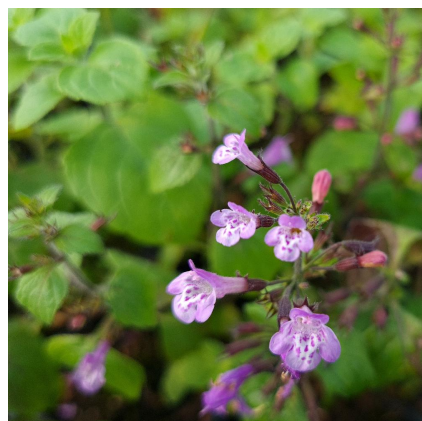

Caractéristiques :

Couleur fleur : Mauve
Couleur feuillage : vert
Hauteur : 50 cm
Feuillaison : Avril - Novembre
Floraison(s) : Juillet - Octobre
Type de feuillage : caduc
Exposition : soleil mi-ombre
Type de sol : sec et frais.
Silhouette : Touffe buissonnante
Densité : 6 au m²

CALAMINTHA sylvatica 'Gottfried Kühn'

Calament

-> [Accéder à la fiche de CALAMINTHA sylvatica 'Gottfried Kühn' sur www.lepage-vivaces.com](http://www.lepage-vivaces.com)

DESCRIPTION

Informations botaniques

Nom botanique : CALAMINTHA sylvatica 'Gottfried Kühn'
Famille : LAMIACEAE

Description de CALAMINTHA sylvatica 'Gottfried Kühn'

CALAMINTHA sylvatica 'Gottfried Kühn' est une plante vivace originaire des forêts clairsemées et des pentes ensoleillées du bassin méditerranéen. Ce calament se retrouve ainsi en France et s'adaptera donc parfaitement à votre jardin. Elle vous rappellera certainement la [menthe](#) avec son odeur ou sa forme. C'est normal puisque le calament appartient à la famille des LAMIACEAE. Plantez-le dans un sol caillouteux, sec à frais et calcaire au soleil. Avec de bonnes conditions, CALAMINTHA sylvatica 'Gottfried Kühn' formera une ravissante touffe buissonnante de 50 cm de haut. Ce calament a une floraison mauve de juillet à octobre. Une fois les fleurs fanées, n'hésitez pas à rabattre la plante. Le calament formera un superbe massif en association avec des [sauges](#) ou des [véroniques](#).

Entretien de CALAMINTHA sylvatica 'Gottfried Kühn'

Supprimer les inflorescences fanées pour prolonger les floraisons et pincer les tiges pour favoriser une nouvelle végétation. Rabattre la touffe sèche dès qu'elle n'est plus décorative.

EMPLACEMENT

Emplacement de CALAMINTHA sylvatica 'Gottfried Kühn'

EL1 - Espace libre sec
EL2 - Espace libre frais
SR1 - Steppe rocheuse sèche
SR2 - Steppe rocheuse fraîche
TV - Toitures végétales

Type de sol de CALAMINTHA sylvatica 'Gottfried Kühn'

sol sec et frais.

PARTICULARITÉ

CALAMINTHA sylvatica 'Gottfried Kühn' supporte les sols calcaires.
CALAMINTHA sylvatica 'Gottfried Kühn' s'utilise principalement pour ses fleurs.
CALAMINTHA sylvatica 'Gottfried Kühn' est odorante .
CALAMINTHA sylvatica 'Gottfried Kühn' est une plante mellifère.

INFORMATIONS COMPLÉMENTAIRE

CALAMINTHA sylvatica 'Gottfried Kühn' n'est pas toxique.

-> [Accéder à la collection des Plantes Vivaces disponible à la vente sur www.lepage-vivaces.com](http://www.lepage-vivaces.com)