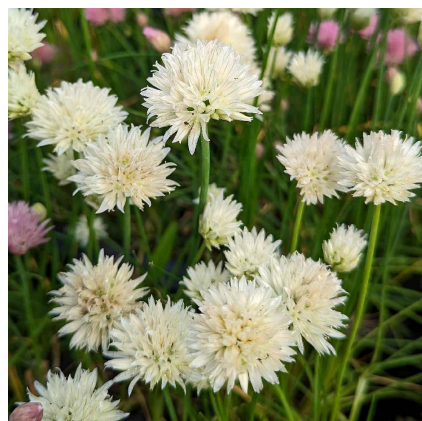

Caractéristiques :**Couleur fleur :** Blanc**Couleur feuillage :** vert**Hauteur :** 20 cm**Feuillaison :** Mars - Novembre**Floraison(s) :** Mai - Août**Type de feuillage :** caduc**Exposition :** soleil mi-ombre**Type de sol :** sec et frais.**Silhouette :** Touffe hÃ©rissÃ©e**Densité :** 6 au m²**ALLIUM schoenoprasum 'White One'****Ciboulette blanche**

Famille : AMARYLLIDACEAE

Description de ALLIUM schoenoprasum 'White One'

ALLIUM schoenoprasum 'White One' est une belle variété de ciboulette ornementale. Elle appartient à la famille des [narcisses](#). En plus de son aspect culinaire dans un potager, cette ciboulette pourra également être plantée dans un massif d'ornement. En effet, ALLIUM schoenoprasum 'White One' produit une floraison blanche et volumineuse qui attire les papillons et les abeilles. Ses fleurs donneront de la lumière à votre jardin de mai à août. Cette ciboulette au feuillage odorant se développe bien au soleil dans un sol sec à frais, drainé et pierreux. Elle ne nécessite pas particulièrement d'arrosage et résiste bien à la sécheresse. Cette ciboulette ornementale apportera de la couleur à votre jardin ou à votre potager en été.