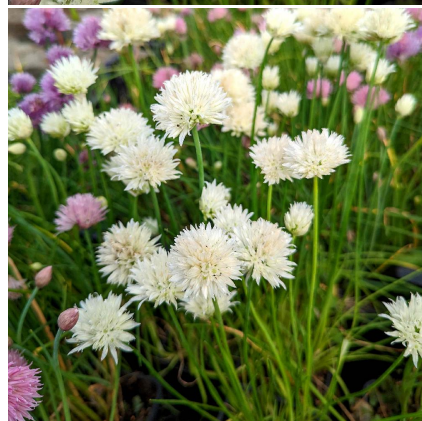

Caractéristiques :**Couleur fleur :** Blanc**Couleur feuillage :** vert**Hauteur :** 20 cm**Feuillaison :** Mars - Novembre**Floraison(s) :** Mai - Août**Type de feuillage :** caduc**Exposition :** soleil mi-ombre**Type de sol :** sec et frais.**Silhouette :** Touffe hÃ©rissÃ©e**Densité :** 6 au m²**ALLIUM schoenoprasum 'White One'****Ciboulette blanche**

Famille : AMARYLLIDACEAE

Description de ALLIUM schoenoprasum 'White One'

ALLIUM schoenoprasum 'White One' est une belle variété de ciboulette ornementale. Elle appartient à la famille des [narcisses](#). En plus de son aspect culinaire dans un potager, cette ciboulette pourra également être plantée dans un massif d'ornement. En effet, ALLIUM schoenoprasum 'White One' produit une floraison blanche et volumineuse qui attire les papillons et les abeilles. Ses fleurs donneront de la lumière à votre jardin de mai à août. Cette ciboulette au feuillage odorant se développe bien au soleil dans un sol sec à frais, drainé et pierreux. Elle ne nécessite pas particulièrement d'arrosage et résiste bien à la sécheresse. Cette ciboulette ornementale apportera de la couleur à votre jardin ou à votre potager en été.