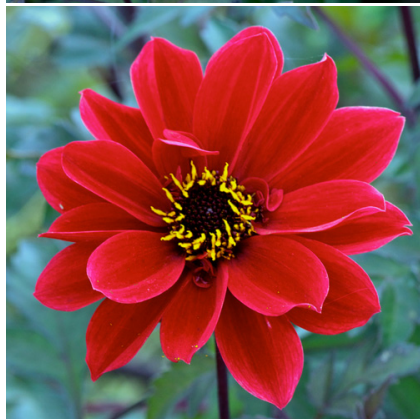

Caractéristiques :

Couleur fleur : Rouge
Couleur feuillage : pourpre
Hauteur : 90 cm
Feuillaison : Mai - Octobre
Floraison(s) : Juin - Octobre
Type de feuillage : caduc
Exposition : soleil mi-ombre
Type de sol :
Silhouette : Touffe dressée
Densité : 3 au m²

**DAHLIA 'Bishop of Llandaff'****Dahlia à fleur simple**

-> [Accéder à la fiche de DAHLIA 'Bishop of Llandaff' sur www.lepage-vivaces.com](http://www.lepage-vivaces.com)

DESCRIPTION**Informations botaniques**

Nom botanique : DAHLIA 'Bishop of Llandaff'
Famille : ASTERACEAE

Description de DAHLIA 'Bishop of Llandaff'

Ce genre comprend environ 25000 cultivars. Vivaces originaires du Mexique et d'Amérique centrale. Feuillage découpé vert ou pourpre. Ils sont classés en fonction de la forme de leur inflorescence et de leur taille. Les différentes formes de fleurs et leurs sublimes coloris font du Dahlia un complément de décor indispensable aux massifs d'été et d'automne. Planter dans un sol riche et bien drainé, enterrer le tubercule sous 10 à 15 cm de terre.

Dahlia à fleurs simples rouge écarlate et feuillage pourpre. (inflorescences à 1 ou 2 rangées de ligules entourant un disque central composé de minuscules fleurs tubulées)

Entretien de DAHLIA 'Bishop of Llandaff'