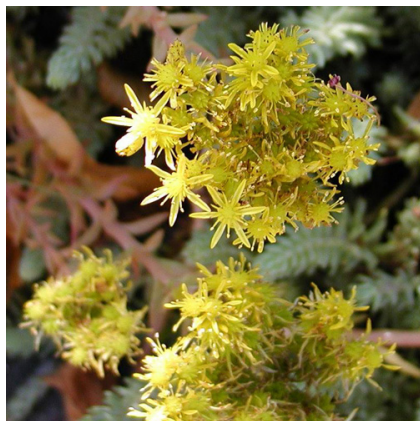

**Caractéristiques :**

**Couleur fleur :** Jaune

**Couleur feuillage :** Bleuté

**Hauteur :** 15 cm

**Feuillaison :** Janvier - Décembre

**Floraison(s) :** Juin - Août

**Type de feuillage :** persistant

**Exposition :** soleil

**Type de sol :** sec.

**Silhouette :** Tapissante couvre-sol

**Densité :** 6 au m<sup>2</sup>

**SEDUM reflexum 'Glaucum'****Sédum - Orpin**

-> [Accéder à la fiche de SEDUM reflexum 'Glaucum' sur www.lepage-vivaces.com](http://www.lepage-vivaces.com)

**DESCRIPTION****Informations botaniques**

Nom botanique : SEDUM reflexum 'Glaucum'

Famille : CRASSULACEAE

**Description de SEDUM reflexum 'Glaucum'**

Pousses couchées. Feuillage bleuté, teinté de pourpre en hiver. Fleurs jaunes.