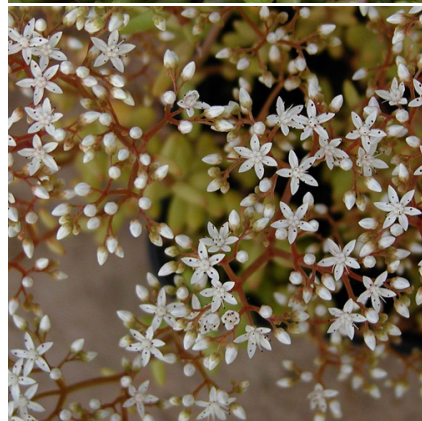

Caractéristiques :

Couleur fleur : Blanc

Couleur feuillage : vert

Hauteur : 10 cm

Feuillaison : Janvier - Décembre

Floraison(s) : Juin - Juillet

Type de feuillage : persistant

Exposition : soleil

Type de sol : sec.

Silhouette : Tapissante couvre-sol

Densité : 9 au m²

**SEDUM album****Sédum - Orpin blanc**

-> [Accéder à la fiche de SEDUM album sur www.lepage-vivaces.com](http://www.lepage-vivaces.com)

DESCRIPTION**Informations botaniques**

Nom botanique : SEDUM album

Famille : CRASSULACEAE

Description de SEDUM album

Tapissant. Développement rapide. Feuillage vert intense parfois brunâtre. Abondante floraison blanche.