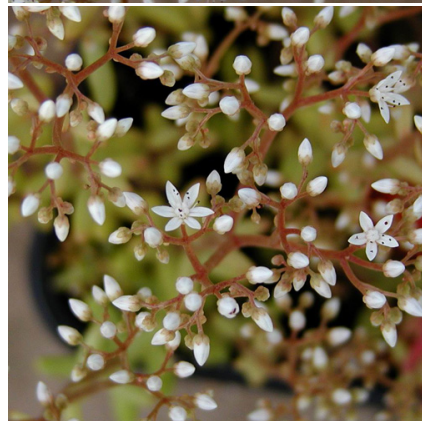

Caractéristiques :

Couleur fleur : Blanc

Couleur feuillage : vert

Hauteur : 10 cm

Feuillaison : Janvier - Décembre

Floraison(s) : Juin - Juillet

Type de feuillage : persistant

Exposition : soleil

Type de sol : sec.

Silhouette : Tapissante couvre-sol

Densité : 9 au m²

**SEDUM album****Sédum - Orpin blanc**

-> [Accéder à la fiche de SEDUM album sur www.lepage-vivaces.com](http://www.lepage-vivaces.com)

DESCRIPTION**Informations botaniques**

Nom botanique : SEDUM album

Famille : CRASSULACEAE

Description de SEDUM album

Tapissant. Développement rapide. Feuillage vert intense parfois brunâtre. Abondante floraison blanche.

SR1 - Steppe rocheuse sèche

SR2 - Steppe rocheuse fraîche

RO - Rocaille

TV - Toitures végétales

Type de sol de SEDUM album

sol sec.

PARTICULARITÉ

SEDUM album supporte les sols calcaires.