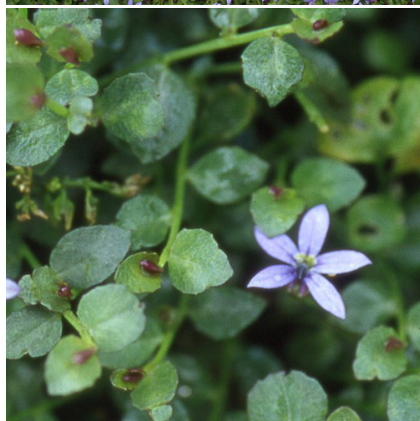

Caractéristiques :

Couleur fleur : Bleu foncé

Couleur feuillage : vert

Hauteur : 3 cm

Feuillaison : Janvier - Décembre

Floraison(s) : Mai - Juillet

Type de feuillage : persistant

Exposition : soleil mi-ombre

Type de sol : frais.

Silhouette : Tapissante colonisatrice

Densité : 9 au m²

PRATIA pedunculata 'County Park'

-> [Accéder à la fiche de PRATIA pedunculata 'County Park' sur www.lepage-vivaces.com](http://www.lepage-vivaces.com)

DESCRIPTION

Informations botaniques

Nom botanique : PRATIA pedunculata 'County Park'

Famille : CAMPANULACEAE

Description de PRATIA pedunculata 'County Park'

Très tapissante, elle s'étend entre les pierres, dans les cailloutis pas trop secs et dans les poches de terre humifère. Produit une multitude de fleurs étoilées

Fleurs bleu foncé.

Entretien de PRATIA pedunculata 'County Park'

Sans entretien particulier. Protéger en régions très froides. Limiter, si nécessaire, les semis spontanés et l'envahissement des racines.

EMPLACEMENT

Emplacement de PRATIA pedunculata 'County Park'

A - Alpinum

SR2 - Steppe rocheuse fraîche

RO - Rocaille

Type de sol de PRATIA pedunculata 'County Park'

sol frais.

PARTICULARITÉ

PRATIA pedunculata 'County Park' supporte les sols calcaires.

PRATIA pedunculata 'County Park' s'utilise principalement pour ses fleurs.

PRATIA pedunculata 'County Park' est une plante à feuillage persistant.

PRATIA pedunculata 'County Park' s'utilise en couvre-sol.

INFORMATIONS COMPLÉMENTAIRE

PRATIA pedunculata 'County Park' n'est pas toxique.

-> [Accéder à la collection des Plantes Vivaces disponible à la vente sur www.lepage-vivaces.com](http://www.lepage-vivaces.com)