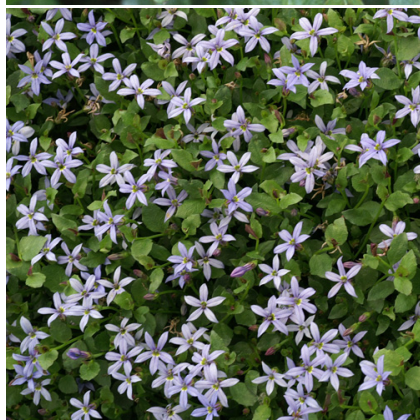

Caractéristiques :

Couleur fleur : Bleu foncé

Couleur feuillage : vert

Hauteur : 3 cm

Feuillaison : Janvier - Décembre

Floraison(s) : Mai - Juillet

Type de feuillage : persistant

Exposition : soleil mi-ombre

Type de sol : frais.

Silhouette : Tapissante colonisatrice

Densité : 9 au m²

PRATIA pedunculata 'County Park'

-> [Accéder à la fiche de PRATIA pedunculata 'County Park' sur www.lepage-vivaces.com](http://www.lepage-vivaces.com)

DESCRIPTION

Informations botaniques

Nom botanique : PRATIA pedunculata 'County Park'

Famille : CAMPANULACEAE

Description de PRATIA pedunculata 'County Park'

Très tapissante, elle s'étend entre les pierres, dans les cailloutis pas trop secs et dans les poches de terre humifère. Produit une multitude de fleurs étoilées

Fleurs bleu foncé.

Entretien de PRATIA pedunculata 'County Park'

Sans entretien particulier. Protéger en régions très froides. Limiter, si nécessaire, les semis spontanés et l'envahissement des racines.

EMPLACEMENT

Emplacement de PRATIA pedunculata 'County Park'

A - Alpinum

SR2 - Steppe rocheuse fraîche

RO - Rocaille

Type de sol de PRATIA pedunculata 'County Park'

sol frais.

PARTICULARITÉ

PRATIA pedunculata 'County Park' supporte les sols calcaires.

PRATIA pedunculata 'County Park' s'utilise principalement pour ses fleurs.

PRATIA pedunculata 'County Park' est une plante à feuillage persistant.

PRATIA pedunculata 'County Park' s'utilise en couvre-sol.

INFORMATIONS COMPLÉMENTAIRE

PRATIA pedunculata 'County Park' n'est pas toxique.

-> [Accéder à la collection des Plantes Vivaces disponible à la vente sur www.lepage-vivaces.com](http://www.lepage-vivaces.com)