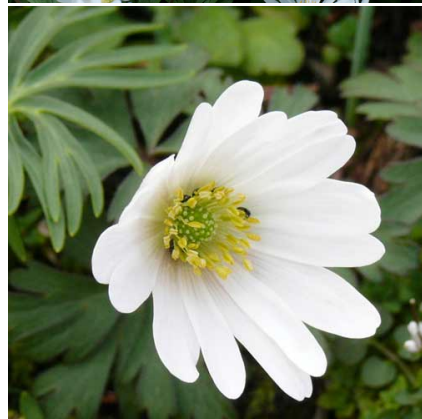

Caractéristiques :**Couleur fleur :** Blanc**Couleur feuillage :** vert**Hauteur :** 15 cm**Feuillaison :** Février - Mai**Floraison(s) :** Mars - Mai**Type de feuillage :** caduc**Exposition :** soleil mi-ombre**Type de sol :** frais.**Silhouette :** Tapissante couvre-sol**Densité :** 18 au m²**ANEMONE blanda 'White Splendour'****Anémone**

Famille : Renonculaceae

Description de ANEMONE blanda 'White Splendour'

L'ANEMONE blanda 'White Splendour' est une petite plante vivace étalée formant des touffes larges. Ses feuilles sont trifoliolées et d'un vert foncé. Au printemps, s'épanouissent des fleurs blanches teintées de rose au revers.

Type de sol de ANEMONE blanda 'White Splendour'

sol frais.

PARTICULARITÉ

ANEMONE blanda 'White Splendour' s'utilise principalement pour ses fleurs.

ANEMONE blanda 'White Splendour' s'utilise en couvre-sol.