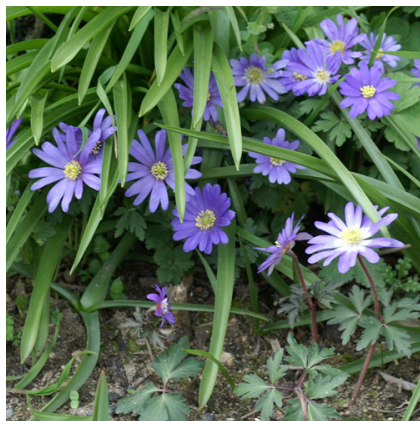

**Caractéristiques :****Couleur fleur :** Bleu**Couleur feuillage :** vert**Hauteur :** 15 cm**Feuillaison :** Février - Mai**Floraison(s) :** Mars - Mai**Type de feuillage :** caduc**Exposition :** soleil mi-ombre**Type de sol :** frais.**Silhouette :** Tapissante couvre-sol**Densité :** 18 au m<sup>2</sup>**ANEMONE blanda 'Blue Shades'****Anémone**

**Description de ANEMONE blanda 'Blue Shades'**

L'ANEMONE blanda 'Blue Shades' est une petite plante vivace étalée formant des touffes larges. Ses feuilles sont trifoliolées et d'un vert foncé. Au printemps, s'épanouissent des fleurs bleues.

**Type de sol de ANEMONE blanda 'Blue Shades'**

sol frais.

**PARTICULARITÉ**

ANEMONE blanda 'Blue Shades' s'utilise principalement pour ses fleurs.

ANEMONE blanda 'Blue Shades' s'utilise en couvre-sol.

**INFORMATIONS COMPLÉMENTAIRE**