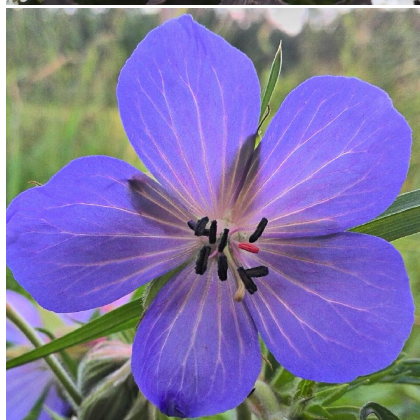

**Caractéristiques :**

**Couleur fleur :** Bleu  
**Couleur feuillage :** pourpre  
**Hauteur :** 30 cm  
**Feuillaison :** Avril - Octobre  
**Floraison(s) :** Juin - Août  
**Type de feuillage :** caduc  
**Exposition :** soleil mi-ombre  
**Type de sol :** sec et frais.  
**Silhouette :** Touffe  
**Densité :** 8 au m<sup>2</sup>

**GERANIUM pratense 'Midnight Reiter' (Dark Reiter)****Géranium des prés - Géranium vivace - Bec de Grue**

-> [Accéder à la fiche de GERANIUM pratense 'Midnight Reiter' \(Dark Reiter\) sur www.lepage-vivaces.com](http://www.lepage-vivaces.com)

**DESCRIPTION****Informations botaniques**

Nom botanique : GERANIUM pratense 'Midnight Reiter' (Dark Reiter)  
Famille : GERANIACEAE

**Description de GERANIUM pratense 'Midnight Reiter' (Dark Reiter)**

Le GERANIUM pratense 'Midnight Reiter' possède un superbe feuillage compact brun pourpre très découpé, contrastant magnifiquement avec ses fleurs bleu intense, de juin à août. Ce géranium aime les situations ensoleillées, ou mi-ombrées en terrain sec ou frais.