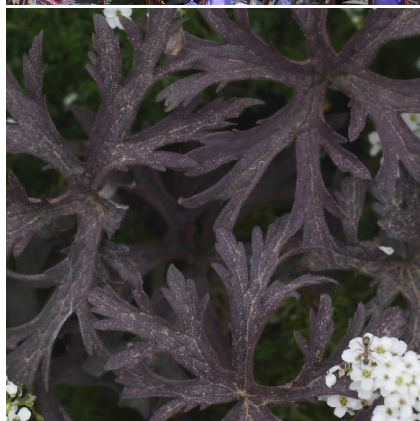

**Caractéristiques :**

**Couleur fleur :** Bleu  
**Couleur feuillage :** pourpre  
**Hauteur :** 30 cm  
**Feuillaison :** Avril - Octobre  
**Floraison(s) :** Juin - Août  
**Type de feuillage :** caduc  
**Exposition :** soleil mi-ombre  
**Type de sol :** sec et frais.  
**Silhouette :** Touffe  
**Densité :** 8 au m<sup>2</sup>

**GERANIUM pratense 'Midnight Reiter' (Dark Reiter)****Géranium des prés - Géranium vivace - Bec de Grue**

-> [Accéder à la fiche de GERANIUM pratense 'Midnight Reiter' \(Dark Reiter\) sur www.lepage-vivaces.com](http://www.lepage-vivaces.com)

**DESCRIPTION****Informations botaniques**

Nom botanique : GERANIUM pratense 'Midnight Reiter' (Dark Reiter)  
Famille : GERANIACEAE

**Description de GERANIUM pratense 'Midnight Reiter' (Dark Reiter)**

Le GERANIUM pratense 'Midnight Reiter' possède un superbe feuillage compact brun pourpre très découpé, contrastant magnifiquement avec ses fleurs bleu intense, de juin à août. Ce géranium aime les situations ensoleillées, ou mi-ombrées en terrain sec ou frais.