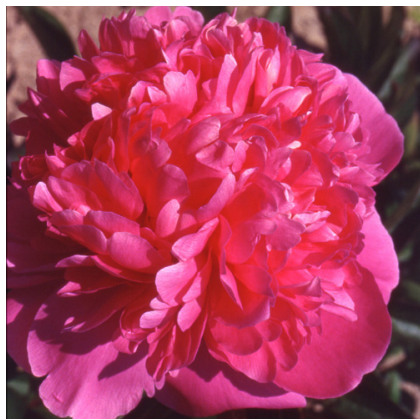

Caractéristiques :

Couleur fleur : Rose
Couleur feuillage : vert
Hauteur : 90 cm
Feuillaison : Mars - Septembre
Floraison(s) : Juin - Juillet
Type de feuillage : caduc
Exposition : soleil
Type de sol : frais.
Silhouette : Touffe arrondie
Densité : 1 au m²

PAEONIA 'Mariette Vallée'

Pivoine

-> [Accéder à la fiche de PAEONIA 'Mariette Vallée' sur www.lepage-vivaces.com](http://www.lepage-vivaces.com)

DESCRIPTION

Informations botaniques

Nom botanique : PAEONIA 'Mariette Vallée'
Famille : PAEONIACEAE

Description de PAEONIA 'Mariette Vallée'

Depuis des siècles, les pivoines ont exercé un charme particulier. L'horticulture a enrichi le genre d'un grand nombre de variétés dont une majorité, parmi les plus intéressants, ont vu le jour il y a presque 100 ans ou plus. Les touffes massives peuvent vivre plusieurs dizaines d'années. La meilleure époque de plantation est l'automne dans un sol sain et riche, profondément ameubli. Les yeux sont recouverts d'environ 3 cm de terre. Les fleurs doivent être cueillies au stade du bouton ouvert.

Fleurs doubles, rose vif.

Entretien de PAEONIA 'Mariette Vallée'

Rabattre dès que les parties sèches ne sont plus décoratives. Après floraison, souvent les gousses restent belles et le feuillage prend des colorations intéressantes. Éviter de les diviser ou de les transplanter, les touffes s'embellissent au fil des années. En fin d'automne, il est utile d'apporter une fumure organique en veillant à ne pas abîmer les racines.

EMPLACEMENT

Emplacement de PAEONIA 'Mariette Vallée'

PB - Plate-bande (sol sec, frais ou humide)

Type de sol de PAEONIA 'Mariette Vallée'

sol frais.

PARTICULARITÉ

PAEONIA 'Mariette Vallée' s'utilise principalement pour ses fleurs.
PAEONIA 'Mariette Vallée' s'utilise en fleur coupée.
PAEONIA 'Mariette Vallée' est odorante .
PAEONIA 'Mariette Vallée' s'utilise en isolée.

INFORMATIONS COMPLÉMENTAIRE

-> [Accéder à la collection des Plantes Vivaces disponible à la vente sur www.lepage-vivaces.com](http://www.lepage-vivaces.com)