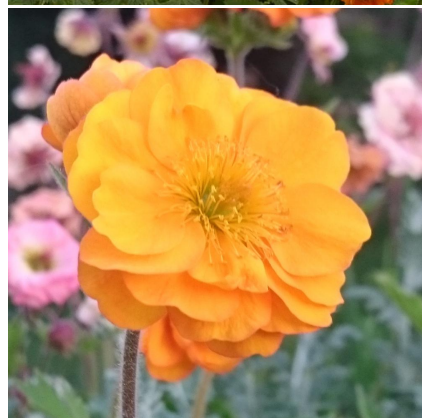

**Caractéristiques :****Couleur fleur :** Orange**Couleur feuillage :** vert**Hauteur :** 50 cm**Feuillaison :** Janvier - Décembre**Floraison(s) :** Mai - Août**Type de feuillage :** persistant**Exposition :** soleil mi-ombre**Type de sol :** frais.**Silhouette :** Touffe arrondie**Densité :** 6 au m<sup>2</sup>**GEUM 'Fire Storm' ®****Benoîte**

GEUM 'Fire Storm' ® est une plante vivace formant une touffe compacte de feuillage duveteux et cordiforme de couleur vert clair. Il produit des longues floraisons semi-doubles d'un agréable coloris orange vif. Très florifère et très impressionnante par la forme de ses fleurs, cette obtention récente aura tout pour vous plaire!