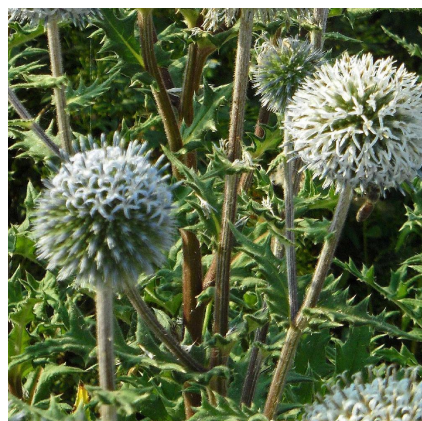

**Caractéristiques :**

**Couleur fleur :** Blanc  
**Couleur feuillage :** Gris-argent  
**Hauteur :** 80 cm  
**Feuillaison :** Avril - Octobre  
**Floraison(s) :** Juin - Août  
**Type de feuillage :** caduc  
**Exposition :** soleil  
**Type de sol :** sec.  
**Silhouette :** Touffe arrondie  
**Densité :** 3 au m<sup>2</sup>

**ECHINOPS sphaerocephalus 'Arctic Glow'****Boule azurée**

-> [Accéder à la fiche de ECHINOPS sphaerocephalus 'Arctic Glow' sur www.lepage-vivaces.com](http://www.lepage-vivaces.com)

**DESCRIPTION****Informations botaniques**

Nom botanique : ECHINOPS sphaerocephalus 'Arctic Glow'  
Famille : ASTERACEAE

**Description de ECHINOPS sphaerocephalus 'Arctic Glow'**

Le feuillage de l'ECHINOPS sphaerocephalus 'Arctic Glow' est gris argenté et peu épineux. Le contraste entre les tiges brun rouge et les fleurs en boules blanc pur, est intéressant. Cet ECHINOPS de 80 cm de haut, fleurit de juin à août en situation ensoleillée.

sol sec.

**PARTICULARITÉ**

ECHINOPS sphaerocephalus 'Arctic Glow' supporte les sols calcaires.  
ECHINOPS sphaerocephalus 'Arctic Glow' s'utilise principalement pour ses fleurs.  
ECHINOPS sphaerocephalus 'Arctic Glow' s'utilise en fleur coupée.  
ECHINOPS sphaerocephalus 'Arctic Glow' supporte le climat maritime.  
ECHINOPS sphaerocephalus 'Arctic Glow' est une plante mellifère.