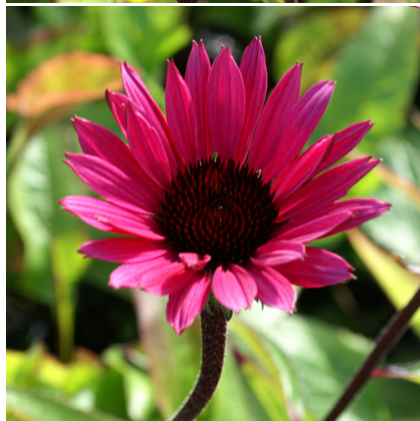

Caractéristiques :

Couleur fleur : Rose
Couleur feuillage : vert
Hauteur : 50 cm
Feuillaison : Avril - Octobre
Floraison(s) : Juin - Septembre
Type de feuillage : caduc
Exposition : soleil
Type de sol : frais.
Silhouette : Touffe dressée
Densité : 6 au m²

ECHINACEA purpurea 'Fatal Attraction' ®

Rudbeckia Pourpre

-> [Accéder à la fiche de ECHINACEA purpurea 'Fatal Attraction' ® sur www.lepage-vivaces.com](http://www.lepage-vivaces.com)

DESCRIPTION

Informations botaniques

Nom botanique : ECHINACEA purpurea 'Fatal Attraction' ®
Famille : ASTERACEAE

Description de ECHINACEA purpurea 'Fatal Attraction' ®

L'ECHINACEA purpurea 'Fatal Attraction' ® est une sélection unique pour ses tiges noires supportant de larges fleurs rayonnantes rose intense. Coeur orange foncé.

Entretien de ECHINACEA purpurea 'Fatal Attraction' ®

Supprimer les fleurs fanées pour prolonger les floraisons mais conserver celles de fin de saison qui sèches, donneront un graphisme très élégant au massif l'hiver. Nettoyer la touffe au plus tard au redémarrage de la végétation. Attention aux escargots et aux limaces sur les très jeunes feuilles au printemps.

EMPLACEMENT

Emplacement de ECHINACEA purpurea 'Fatal Attraction' ®

EL2 - Espace libre frais
PB - Plate-bande (sol sec, frais ou humide)

Type de sol de ECHINACEA purpurea 'Fatal Attraction' ®

sol frais.

PARTICULARITÉ

ECHINACEA purpurea 'Fatal Attraction' ® s'utilise principalement pour ses fleurs.
ECHINACEA purpurea 'Fatal Attraction' ® s'utilise en fleur coupée.
ECHINACEA purpurea 'Fatal Attraction' ® est une plante mellifère.

INFORMATIONS COMPLÉMENTAIRE

-> [Accéder à la collection des Plantes Vivaces disponible à la vente sur www.lepage-vivaces.com](http://www.lepage-vivaces.com)