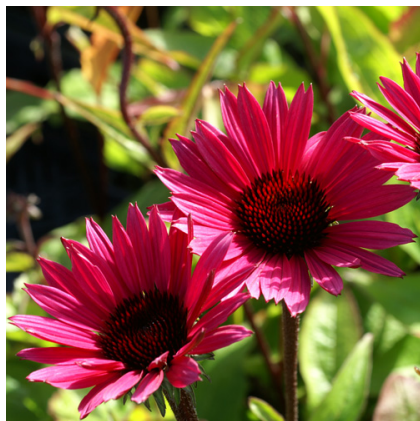

Caractéristiques :

Couleur fleur : Rose
Couleur feuillage : vert
Hauteur : 50 cm
Feuillaison : Avril - Octobre
Floraison(s) : Juin - Septembre
Type de feuillage : caduc
Exposition : soleil
Type de sol : frais.
Silhouette : Touffe dressée
Densité : 6 au m²

ECHINACEA purpurea 'Fatal Attraction' ®

Rudbeckia Pourpre

-> [Accéder à la fiche de ECHINACEA purpurea 'Fatal Attraction' ® sur www.lepage-vivaces.com](http://www.lepage-vivaces.com)

DESCRIPTION

Informations botaniques

Nom botanique : ECHINACEA purpurea 'Fatal Attraction' ®
Famille : ASTERACEAE

Description de ECHINACEA purpurea 'Fatal Attraction' ®

L'ECHINACEA purpurea 'Fatal Attraction' ® est une sélection unique pour ses tiges noires supportant de larges fleurs rayonnantes rose intense. Coeur orange foncé.

Entretien de ECHINACEA purpurea 'Fatal Attraction' ®

Supprimer les fleurs fanées pour prolonger les floraisons mais conserver celles de fin de saison qui sèches, donneront un graphisme très élégant au massif l'hiver. Nettoyer la touffe au plus tard au redémarrage de la végétation. Attention aux escargots et aux limaces sur les très jeunes feuilles au printemps.

EMPLACEMENT

Emplacement de ECHINACEA purpurea 'Fatal Attraction' ®

EL2 - Espace libre frais
PB - Plate-bande (sol sec, frais ou humide)

Type de sol de ECHINACEA purpurea 'Fatal Attraction' ®

sol frais.

PARTICULARITÉ

ECHINACEA purpurea 'Fatal Attraction' ® s'utilise principalement pour ses fleurs.
ECHINACEA purpurea 'Fatal Attraction' ® s'utilise en fleur coupée.
ECHINACEA purpurea 'Fatal Attraction' ® est une plante mellifère.

INFORMATIONS COMPLÉMENTAIRE

-> [Accéder à la collection des Plantes Vivaces disponible à la vente sur www.lepage-vivaces.com](http://www.lepage-vivaces.com)