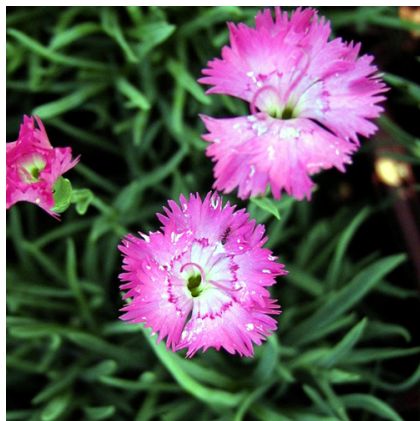

Caractéristiques :

Couleur fleur : Rose
Couleur feuillage : Bleuâtre
Hauteur : 20 cm
Feuillaison : Janvier - Décembre
Floraison(s) : Mai - Août
Type de feuillage : persistant
Exposition : soleil
Type de sol : sec.
Silhouette : Tapissante couvre-sol
Densité : 9 au m²

**DIANTHUS gratianopolitanus (caesius)****Oeillet de pentecôte**

-> [Accéder à la fiche de DIANTHUS gratianopolitanus \(caesius\) sur www.lepage-vivaces.com](http://www.lepage-vivaces.com)

DESCRIPTION**Informations botaniques**

Nom botanique : DIANTHUS gratianopolitanus (caesius)
Famille : CARYOPHYLLACEAE

Description de DIANTHUS gratianopolitanus (caesius)

Le DIANTHUS gratianopolitanus (caesius) est un oeillet de Pentecôte, uniforme au feuillage persistant et de couleur bleuâtre. Il est tapissant et couvre-sol de 20 cm de haut. Il fleurit de mai à août et ses fleurs sont simples rose clair. Cette variété florifère se plaît au soleil en terrain sec, en sol peu profond sur rocher, en muret, fissure ou rocaille.