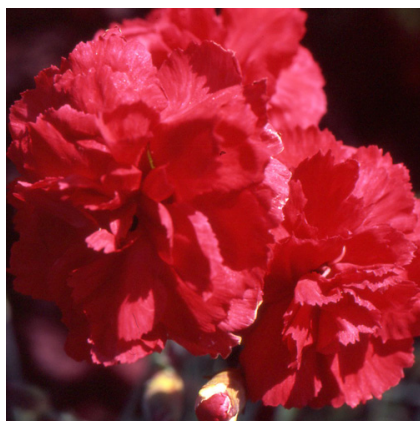

Caractéristiques :

Couleur fleur : Rouge
Couleur feuillage : Bleuté
Hauteur : 25 cm
Feuillaison : Janvier - Décembre
Floraison(s) : Mai - Juillet
Type de feuillage : persistant
Exposition : soleil
Type de sol : sec.
Silhouette : Touffe
Densité : 9 au m²

DIANTHUS 'David' (Plumarius Group)

Oeillet mignardise

-> [Accéder à la fiche de DIANTHUS 'David' (Plumarius Group) sur www.lepage-vivaces.com](http://www.lepage-vivaces.com)

DESCRIPTION

Informations botaniques

Nom botanique : DIANTHUS 'David' (Plumarius Group)
Famille : CARYOPHYLLACEAE

Description de DIANTHUS 'David' (Plumarius Group)

Le DIANTHUS 'David' (Plumarius Group) est un oeillet mignardise, unicolore. Son feuillage persistant est généralement bleuté et ses fleurs sont doubles, rouge coquelicot. Cette plante vivace de 25 cm, fleurit de mai à juillet et se plaît au soleil en terrain sec, en sol peu profond sur rocher, en muret, fissure ou rocaille.

Entretien de DIANTHUS 'David' (Plumarius Group)

Tailler les fleurs fanées pour prolonger les floraisons. Rabattre un peu le feuillage si la touffe n'est pas assez compacte et si elle noircit à la base.

EMPLACEMENT

Emplacement de DIANTHUS 'David' (Plumarius Group)

CM - Couronne de Muret
ER - Sol peu profond sur rocher
F - Fissures
RO - Rocaille

Type de sol de DIANTHUS 'David' (Plumarius Group)

sol sec.

PARTICULARITÉ

DIANTHUS 'David' (Plumarius Group) supporte les sols calcaires.
DIANTHUS 'David' (Plumarius Group) s'utilise principalement pour ses fleurs.
DIANTHUS 'David' (Plumarius Group) s'utilise en fleur coupée.
DIANTHUS 'David' (Plumarius Group) supporte le climat maritime.
DIANTHUS 'David' (Plumarius Group) est une plante à feuillage persistant.
DIANTHUS 'David' (Plumarius Group) est odorante .

INFORMATIONS COMPLÉMENTAIRE

-> [Accéder à la collection des Plantes Vivaces disponible à la vente sur www.lepage-vivaces.com](http://www.lepage-vivaces.com)