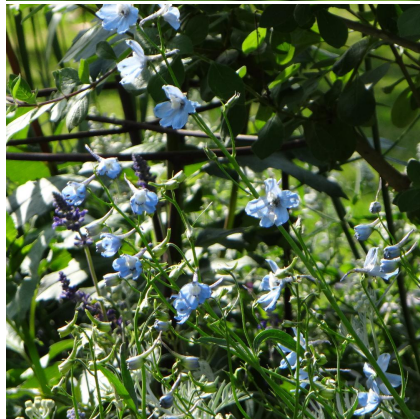

Caractéristiques :

Couleur fleur : Bleu
Couleur feuillage : vert
Hauteur : 100 cm
Feuillaison : Avril - Octobre
Floraison(s) : Juin - Septembre
Type de feuillage : caduc
Exposition : soleil
Type de sol : frais.
Silhouette : Touffe buissonnante
Densité : 4 au m²

DELPHINIUM 'Cliveden Beauty' (Belladonna Group)

Pied d'alouette vivace

-> [Accéder à la fiche de DELPHINIUM 'Cliveden Beauty' (Belladonna Group) sur www.lepage-vivaces.com](http://www.lepage-vivaces.com)

DESCRIPTION

Informations botaniques

Nom botanique : DELPHINIUM 'Cliveden Beauty' (Belladonna Group)
Famille : RANUNCULACEAE

Description de DELPHINIUM 'Cliveden Beauty' (Belladonna Group)

Le DELPHINIUM 'Cliveden Beauty' (Belladonna Group) est une variété à grandes fleurs de couleur bleu clair, à mouche blanche. Il mesure 1 mètre et fleurit de juin à septembre.

Entretien de DELPHINIUM 'Cliveden Beauty' (Belladonna Group)

Même si la culture n'est pas difficile, il est indispensable de planter en sol profond, riche et maintenu frais. Attention aux limaces au démarrage de la végétation. Tuteurer si besoin. Tailler les hampes fanées pour prolonger les floraisons. Rabattre la touffe en fin d'automne en apportant un paillage humifère et drainant.

EMPLACEMENT

Emplacement de DELPHINIUM 'Cliveden Beauty' (Belladonna Group)

EL2 - Espace libre frais
PB - Plate-bande (sol sec, frais ou humide)

Type de sol de DELPHINIUM 'Cliveden Beauty' (Belladonna Group)

sol frais.

PARTICULARITÉ

DELPHINIUM 'Cliveden Beauty' (Belladonna Group) supporte les sols calcaires.
DELPHINIUM 'Cliveden Beauty' (Belladonna Group) s'utilise principalement pour ses fleurs.
DELPHINIUM 'Cliveden Beauty' (Belladonna Group) s'utilise en fleur coupée.

INFORMATIONS COMPLÉMENTAIRE

DELPHINIUM 'Cliveden Beauty' (Belladonna Group) n'est pas toxique.

-> [Accéder à la collection des Plantes Vivaces disponible à la vente sur www.lepage-vivaces.com](http://www.lepage-vivaces.com)