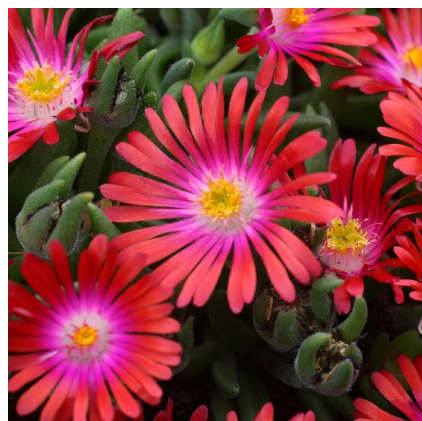

Caractéristiques :**Couleur fleur :** Rose**Couleur feuillage :** vert**Hauteur :** 10 cm**Feuillaison :** Janvier - Décembre**Floraison(s) :** Mai - Septembre**Type de feuillage :** persistant**Exposition :** soleil**Type de sol :** sec.**Silhouette :** Tapissante couvre-sol**Densité :** 6 au m²**DELOSPERMA 'Jewel of Desert Garnet' ®**

Famille : AIZOACEAE

Description de DELOSPERMA 'Jewel of Desert Garnet' ®

Le DELOSPERMA 'Jewel of Desert Garnet' ® est une variété rustique en sol bien drainé, formant des tapis de feuillage persistant, succulent vert foncé, très dense. Sa floraison rouge à coeur rosé est abondante et continue du printemps à l'automne.

SR1 - Steppe rocheuse sèche

RO - Rocaille

TV - Toitures végétales

Type de sol de DELOSPERMA 'Jewel of Desert Garnet' ®

sol sec.

PARTICULARITÉ

DELOSPERMA 'Jewel of Desert Garnet' ® s'utilise principalement pour ses fleurs.