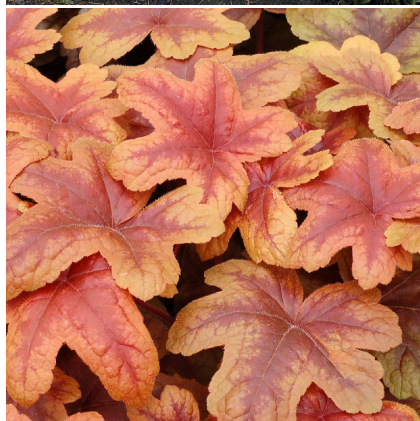

Caractéristiques :

Couleur fleur : Blanc

Couleur feuillage : Bronze

Hauteur : 35 cm

Feuillaison : Janvier - Décembre

Floraison(s) : Juin - Août

Type de feuillage : persistant

Exposition : mi-ombre ombre

Type de sol : frais.

Silhouette : Touffe

Densité : 6 au m²

HEUCHERELLA 'Brass Lantern' ®

-> [Accéder à la fiche de HEUCHERELLA 'Brass Lantern' ® sur www.lepage-vivaces.com](http://www.lepage-vivaces.com)

DESCRIPTION

Informations botaniques

Nom botanique : HEUCHERELLA 'Brass Lantern' ®

Famille : SAXIFRAGACEAE

Description de HEUCHERELLA 'Brass Lantern' ®

Les deux atouts d'HEUCHERELLA 'Brass Lantern' ® sont sans aucun doute sa vigueur et son exceptionnelle couleur orange et pourpre, cuivré même. Ses feuilles flamboyantes sont découpées comme celles d'un érable. Elles foncent avec le froid pour prendre leur teinte hivernale, vert olive et marron. Elle produit en été de jolies grappes de petites fleurs blanches en clochettes. Une obtention récente qui permet d'apporter aux compositions paysagères du contraste avec un effet chaleureux et lumineux.

Entretien de HEUCHERELLA 'Brass Lantern' ®

Couper les hampes florales fanées dès qu'elles ne sont plus décoratives. Nettoyer la touffe avant le démarrage de la végétation au printemps.

EMPLACEMENT

Emplacement de HEUCHERELLA 'Brass Lantern' ®

AR1 - Zone sèche sous les arbres

AR2 - Zone fraîche sous les arbres

Li1 - Lisière sèche

Li2 - Lisière fraîche

PB - Plate-bande (sol sec, frais ou humide)

MV - Murs végétaux

Type de sol de HEUCHERELLA 'Brass Lantern' ®

sol frais.

PARTICULARITÉ

HEUCHERELLA 'Brass Lantern' ® s'utilise principalement pour son feuillage.

HEUCHERELLA 'Brass Lantern' ® s'utilise en fleur coupée.

HEUCHERELLA 'Brass Lantern' ® est une plante à feuillage persistant.

INFORMATIONS COMPLÉMENTAIRE

HEUCHERELLA 'Brass Lantern' ® n'est pas toxique.

-> [Accéder à la collection des Plantes Vivaces disponible à la vente sur www.lepage-vivaces.com](http://www.lepage-vivaces.com)