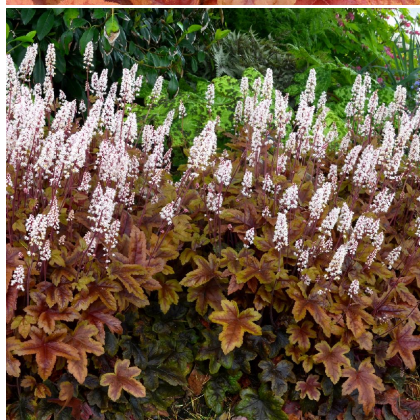

Caractéristiques :

Couleur fleur : Blanc

Couleur feuillage : Bronze

Hauteur : 35 cm

Feuillaison : Janvier - Décembre

Floraison(s) : Juin - Août

Type de feuillage : persistant

Exposition : mi-ombre ombre

Type de sol : frais.

Silhouette : Touffe

Densité : 6 au m²

HEUCHERELLA 'Brass Lantern' ®

-> [Accéder à la fiche de HEUCHERELLA 'Brass Lantern' ® sur www.lepage-vivaces.com](http://www.lepage-vivaces.com)

DESCRIPTION

Informations botaniques

Nom botanique : HEUCHERELLA 'Brass Lantern' ®

Famille : SAXIFRAGACEAE

Description de HEUCHERELLA 'Brass Lantern' ®

Les deux atouts d'HEUCHERELLA 'Brass Lantern' ® sont sans aucun doute sa vigueur et son exceptionnelle couleur orange et pourpre, cuivré même. Ses feuilles flamboyantes sont découpées comme celles d'un érable. Elles foncent avec le froid pour prendre leur teinte hivernale, vert olive et marron. Elle produit en été de jolies grappes de petites fleurs blanches en clochettes. Une obtention récente qui permet d'apporter aux compositions paysagères du contraste avec un effet chaleureux et lumineux.

Entretien de HEUCHERELLA 'Brass Lantern' ®

Couper les hampes florales fanées dès qu'elles ne sont plus décoratives. Nettoyer la touffe avant le démarrage de la végétation au printemps.

EMPLACEMENT

Emplacement de HEUCHERELLA 'Brass Lantern' ®

AR1 - Zone sèche sous les arbres

AR2 - Zone fraîche sous les arbres

Li1 - Lisière sèche

Li2 - Lisière fraîche

PB - Plate-bande (sol sec, frais ou humide)

MV - Murs végétaux

Type de sol de HEUCHERELLA 'Brass Lantern' ®

sol frais.

PARTICULARITÉ

HEUCHERELLA 'Brass Lantern' ® s'utilise principalement pour son feuillage.

HEUCHERELLA 'Brass Lantern' ® s'utilise en fleur coupée.

HEUCHERELLA 'Brass Lantern' ® est une plante à feuillage persistant.

INFORMATIONS COMPLÉMENTAIRE

HEUCHERELLA 'Brass Lantern' ® n'est pas toxique.

-> [Accéder à la collection des Plantes Vivaces disponible à la vente sur www.lepage-vivaces.com](http://www.lepage-vivaces.com)