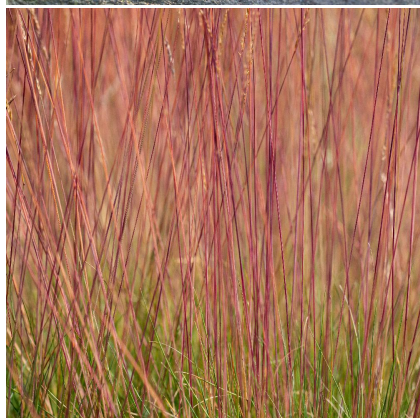

Caractéristiques :

Couleur fleur : Orange
Couleur feuillage : Bleuté, vert
Hauteur : 30 cm
Feuillaison : aucune
Floraison(s) : Juillet - Septembre
Type de feuillage : persistant
Exposition : soleil
Type de sol : sec.
Silhouette : Touffe arrondie
Densité : 9 au m²

Description de FESTUCA glauca 'Sunrise' ®

FESTUCA glauca 'Sunrise' ® est une petite variété de fétuque. Elle forme une touffe de feuillage très fin vert glauque, créant un coussin d'environ 25 cm de large et 30 cm de haut. C'est au moment de la floraison, en été, qu'elle donne son plein potentiel esthétique : elle produit de longues et fines tiges florales dans des tons rouge orangé cuivré. Une petite graminée flamboyante qui rappelle les couleurs d'un beau lever de soleil au jardin. A la fin de l'automne et en hiver, les pointes des feuilles prennent également des tons orangés, complétant le tableau. Cette sélection polonaise résiste bien au froid et à la sécheresse. Plantez-la en plein soleil, dans un sol bien drainé, sec, même pauvre. Elle sera aussi bien appréciée seule en pot sur une terrasse ou un balcon, que plantée en masse pour un aménagement paysagé graphique.

Entretien de FESTUCA glauca 'Sunrise' ®

Tondre pas trop bas ou tailler les parties sèches avant le démarrage de la végétation au printemps. Le coloris sera plus intense et la longévité sera favorisée. Si la touffe se dégarnit au centre, diviser puis replanter au début du printemps.

EMPLACEMENT

Emplacement de FESTUCA glauca 'Sunrise' ®

EL1 - Espace libre sec
LS - Lande steppique
TV - Toitures végétales

Type de sol de FESTUCA glauca 'Sunrise' ®

sol sec.

PARTICULARITÉ

FESTUCA glauca 'Sunrise' ® s'utilise pour ses fleurs et/ou son feuillage.
FESTUCA glauca 'Sunrise' ® supporte le climat maritime.
FESTUCA glauca 'Sunrise' ® est une plante à feuillage persistant.