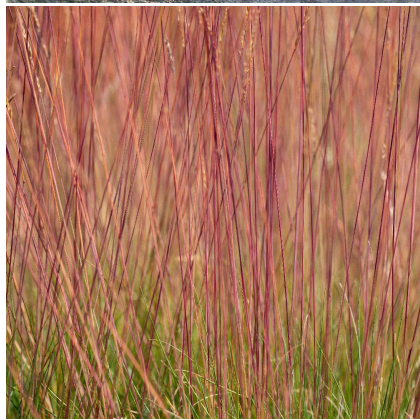

Caractéristiques :

Couleur fleur : Orange
Couleur feuillage : Bleuté, vert
Hauteur : 30 cm
Feuillaison : aucune
Floraison(s) : Juillet - Septembre
Type de feuillage : persistant
Exposition : soleil
Type de sol : sec.
Silhouette : Touffe arrondie
Densité : 9 au m²

FESTUCA glauca 'Sunrise' ®

Fétuque

-> [Accéder à la fiche de FESTUCA glauca 'Sunrise' ® sur www.lepage-vivaces.com](http://www.lepage-vivaces.com)

DESCRIPTION

Informations botaniques

Nom botanique : FESTUCA glauca 'Sunrise' ®
Famille : POACEAE

Description de FESTUCA glauca 'Sunrise' ®

FESTUCA glauca 'Sunrise' ® est une petite variété de fétuque. Elle forme une touffe de feuillage très fin vert glauque, créant un coussin d'environ 25 cm de large et 30 cm de haut. C'est au moment de la floraison, en été, qu'elle donne son plein potentiel esthétique : elle produit de longues et fines tiges florales dans des tons rouge orangé cuivré. Une petite graminée flamboyante qui rappelle les couleurs d'un beau lever de soleil au jardin. A la fin de l'automne et en hiver, les pointes des feuilles prennent également des tons orangés, complétant le tableau. Cette sélection polonaise résiste bien au froid et à la sécheresse. Plantez-la en plein soleil, dans un sol bien drainé, sec, même pauvre. Elle sera aussi bien appréciée seule en pot sur une terrasse ou un balcon, que plantée en masse pour un aménagement paysagé graphique.

Entretien de FESTUCA glauca 'Sunrise' ®

Tondre pas trop bas ou tailler les parties sèches avant le démarrage de la végétation au printemps. Le coloris sera plus intense et la longévité sera favorisée. Si la touffe se dégarnit au centre, diviser puis replanter au début du printemps.

EMPLACEMENT

Emplacement de FESTUCA glauca 'Sunrise' ®

EL1 - Espace libre sec
LS - Lande steppique
TV - Toitures végétales

Type de sol de FESTUCA glauca 'Sunrise' ®

sol sec.

PARTICULARITÉ

FESTUCA glauca 'Sunrise' ® s'utilise pour ses fleurs et/ou son feuillage.
FESTUCA glauca 'Sunrise' ® supporte le climat maritime.
FESTUCA glauca 'Sunrise' ® est une plante à feuillage persistant.

INFORMATIONS COMPLÉMENTAIRE

ATTENTION : FESTUCA glauca 'Sunrise' ® cette plante est toxique.

-> [Accéder à la collection des Graminées disponible à la vente sur www.lepage-vivaces.com](http://www.lepage-vivaces.com)