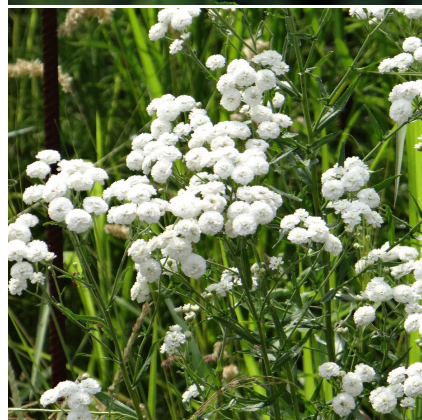

Caractéristiques :

Couleur fleur : Blanc
Couleur feuillage : vert
Hauteur : 30 cm
Feuillaison : Avril - Octobre
Floraison(s) : Juillet - Septembre
Type de feuillage : caduc
Exposition : soleil
Type de sol : frais et humide.
Silhouette : Touffe arrondie
Densité : 6 au m²

ACHILLEA ptarmica 'Noblessa'

Achillée

-> [Accéder à la fiche de ACHILLEA ptarmica 'Noblessa' sur www.lepage-vivaces.com](http://www.lepage-vivaces.com)

DESCRIPTION

Informations botaniques

Nom botanique : ACHILLEA ptarmica 'Noblessa'
Famille : ASTERACEAE

Description de ACHILLEA ptarmica 'Noblessa'

L'ACHILLEA ptarmica 'Noblessa' se développe rapidement grâce à ses fins stolons, pour former un tapis dense de feuillage vert caduc, sans devenir envahissant. En été, elle apportera une touche d'élégance à vos massifs au soleil ou à la mi-ombre, grâce à ses fleurs doubles d'un magnifique blanc pur. L'ACHILLEA ptarmica 'Noblessa' est une amélioration de 'The Pearl', aux fleurs plus compactes. Elle préfère les terrains frais et humifères, mais tolère la sécheresse une fois bien installée.

Entretien de ACHILLEA ptarmica 'Noblessa'

Couper les tiges florales fanées à la base pour prolonger les floraisons. Rabattre la touffe sèche dès qu'elle n'est plus décorative.

EMPLACEMENT

Emplacement de ACHILLEA ptarmica 'Noblessa'

EL2 - Espace libre frais
EL3 - Espace libre humide
PB - Plate-bande (sol sec, frais ou humide)
RB1 - Rives et berges humides

Type de sol de ACHILLEA ptarmica 'Noblessa'

sol frais et humide.

PARTICULARITÉ

ACHILLEA ptarmica 'Noblessa' supporte les sols calcaires.
ACHILLEA ptarmica 'Noblessa' s'utilise principalement pour ses fleurs.
ACHILLEA ptarmica 'Noblessa' s'utilise en fleur coupée.
ACHILLEA ptarmica 'Noblessa' supporte le climat maritime.
ACHILLEA ptarmica 'Noblessa' est odorante .
ACHILLEA ptarmica 'Noblessa' est une plante mellifère.

INFORMATIONS COMPLÉMENTAIRE

ACHILLEA ptarmica 'Noblessa' n'est pas toxique.

-> [Accéder à la collection des Plantes Vivaces disponible à la vente sur www.lepage-vivaces.com](http://www.lepage-vivaces.com)