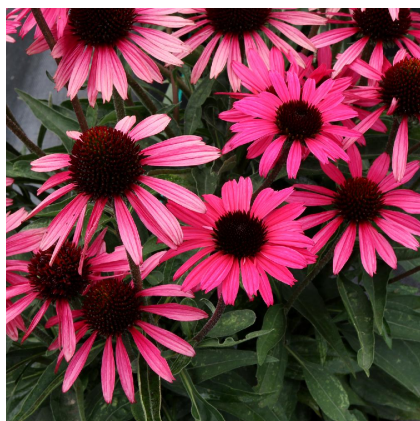

Caractéristiques :

Couleur fleur : Rose
Couleur feuillage : vert
Hauteur : 60 cm
Feuillaison : aucune
Floraison(s) : Juin - Septembre
Type de feuillage : caduc
Exposition : soleil mi-ombre
Type de sol : sec et frais.
Silhouette : Touffe dressée
Densité : 9 au m²

ECHINACEA DARK SHADOWS® 'Wicked'

Echinacée

-> [Accéder à la fiche de ECHINACEA DARK SHADOWS® 'Wicked' sur www.lepage-vivaces.com](http://www.lepage-vivaces.com)

DESCRIPTION

Informations botaniques

Nom botanique : ECHINACEA DARK SHADOWS® 'Wicked'
Famille : ASTERACEAE

Description de ECHINACEA DARK SHADOWS® 'Wicked'

Entretien de ECHINACEA DARK SHADOWS® 'Wicked'

EMPLACEMENT

Emplacement de ECHINACEA DARK SHADOWS® 'Wicked'

EL1 - Espace libre sec
EL2 - Espace libre frais
PB - Plate-bande (sol sec, frais ou humide)

Type de sol de ECHINACEA DARK SHADOWS® 'Wicked'

sol sec et frais.

PARTICULARITÉ

ECHINACEA DARK SHADOWS® 'Wicked' supporte les sols calcaires.
ECHINACEA DARK SHADOWS® 'Wicked' s'utilise principalement pour ses fleurs.
ECHINACEA DARK SHADOWS® 'Wicked' s'utilise en fleur coupée.
ECHINACEA DARK SHADOWS® 'Wicked' supporte le climat maritime.
ECHINACEA DARK SHADOWS® 'Wicked' est une plante à longue floraison.
ECHINACEA DARK SHADOWS® 'Wicked' est une plante mellifère.

INFORMATIONS COMPLÉMENTAIRE

-> [Accéder à la collection des Toutes les plantes disponible à la vente sur www.lepage-vivaces.com](http://www.lepage-vivaces.com)