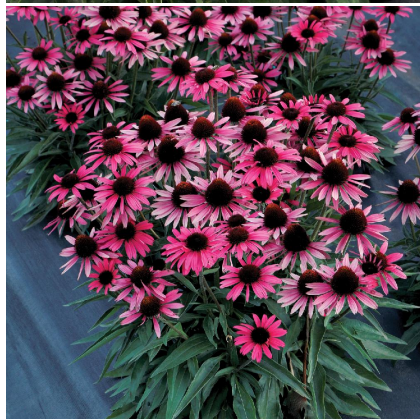

**Caractéristiques :**

**Couleur fleur :** Rose  
**Couleur feuillage :** vert  
**Hauteur :** 60 cm  
**Feuillaison :** aucune  
**Floraison(s) :** Juin - Septembre  
**Type de feuillage :** caduc  
**Exposition :** soleil mi-ombre  
**Type de sol :** sec et frais.  
**Silhouette :** Touffe dressée  
**Densité :** 9 au m<sup>2</sup>

**ECHINACEA DARK SHADOWS® 'Wicked'****Echinacée**

-> [Accéder à la fiche de ECHINACEA DARK SHADOWS® 'Wicked' sur www.lepage-vivaces.com](http://www.lepage-vivaces.com)

**DESCRIPTION****Informations botaniques**

Nom botanique : ECHINACEA DARK SHADOWS® 'Wicked'  
Famille : ASTERACEAE

**Description de ECHINACEA DARK SHADOWS® 'Wicked'****Entretien de ECHINACEA DARK SHADOWS® 'Wicked'****EMPLACEMENT****Emplacement de ECHINACEA DARK SHADOWS® 'Wicked'**

EL1 - Espace libre sec  
EL2 - Espace libre frais  
PB - Plate-bande (sol sec, frais ou humide)

**Type de sol de ECHINACEA DARK SHADOWS® 'Wicked'**

sol sec et frais.

**PARTICULARITÉ**

ECHINACEA DARK SHADOWS® 'Wicked' supporte les sols calcaires.  
ECHINACEA DARK SHADOWS® 'Wicked' s'utilise principalement pour ses fleurs.  
ECHINACEA DARK SHADOWS® 'Wicked' s'utilise en fleur coupée.  
ECHINACEA DARK SHADOWS® 'Wicked' supporte le climat maritime.  
ECHINACEA DARK SHADOWS® 'Wicked' est une plante à longue floraison.  
ECHINACEA DARK SHADOWS® 'Wicked' est une plante mellifère.