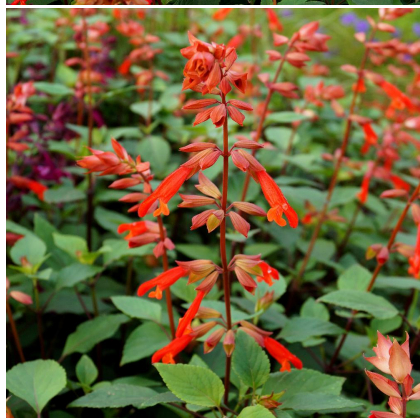

**Caractéristiques :**

**Couleur fleur :** Rouge  
**Couleur feuillage :** vert  
**Hauteur :** 60 cm  
**Feuillaison :** Mars - Novembre  
**Floraison(s) :** Juin - Novembre  
**Type de feuillage :** caduc  
**Exposition :** soleil mi-ombre  
**Type de sol :** frais.  
**Silhouette :** Touffe buissonnante  
**Densité :** 6 au m<sup>2</sup>

**SALVIA 'Ember's Wish'****Sauge**

-> [Accéder à la fiche de SALVIA 'Ember's Wish' sur www.lepage-vivaces.com](http://www.lepage-vivaces.com)

**DESCRIPTION****Informations botaniques**

Nom botanique : SALVIA 'Ember's Wish'  
Famille : LAMIACEAE

**Description de SALVIA 'Ember's Wish'**

La variété de sauge 'Ember's Wish' est remarquable pour sa floribondité. Elle offre un beau feuillage triangulaire, vert franc, sur des tiges vert brun qui portent de nombreuses fleurs tubulaires rouge corail, au calice brun. Cette variété de sauge nécessite d'être cultivée en sol frais et bien drainé et d'être protégée lorsque les températures descendent sous les -8°C. C'est une plante vivace de grand développement et rapide, pouvant être utilisée en isolée.