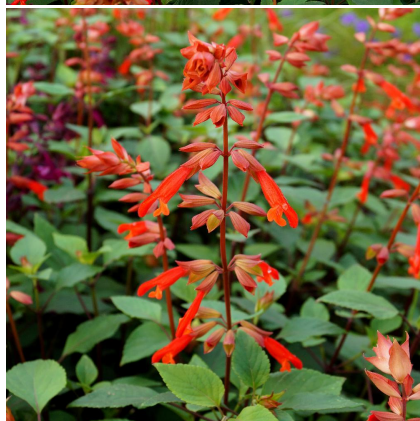

Caractéristiques :

Couleur fleur : Rouge
Couleur feuillage : vert
Hauteur : 60 cm
Feuillaison : Mars - Novembre
Floraison(s) : Juin - Novembre
Type de feuillage : caduc
Exposition : soleil mi-ombre
Type de sol : frais.
Silhouette : Touffe buissonnante
Densité : 6 au m²

**SALVIA 'Ember's Wish'****Sauge**

-> [Accéder à la fiche de SALVIA 'Ember's Wish' sur www.lepage-vivaces.com](http://www.lepage-vivaces.com)

DESCRIPTION**Informations botaniques**

Nom botanique : SALVIA 'Ember's Wish'
Famille : LAMIACEAE

Description de SALVIA 'Ember's Wish'

La variété de sauge 'Ember's Wish' est remarquable pour sa floribondité. Elle offre un beau feuillage triangulaire, vert franc, sur des tiges vert brun qui portent de nombreuses fleurs tubulaires rouge corail, au calice brun. Cette variété de sauge nécessite d'être cultivée en sol frais et bien drainé et d'être protégée lorsque les températures descendent sous les -8°C. C'est une plante vivace de grand développement et rapide, pouvant être utilisée en isolée.