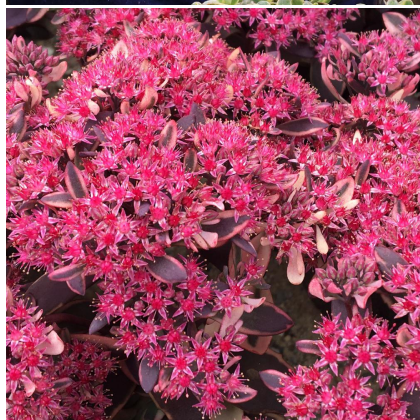

Caractéristiques :

Couleur fleur : Rouge
Couleur feuillage : pourpre, panaché
Hauteur : 40 cm
Feuillaison : Mars - Novembre
Floraison(s) : Juillet - Septembre
Type de feuillage : caduc
Exposition : soleil
Type de sol : sec et frais.
Silhouette : Tapissante couvre-sol
Densité : 6 au m²

SEDUM 'Dream Dazzler' ® (SunSparkler Series)

Orpin - Sédum

-> [Accéder à la fiche de SEDUM 'Dream Dazzler' ® (SunSparkler Series) sur www.lepage-vivaces.com](http://www.lepage-vivaces.com)

DESCRIPTION

Informations botaniques

Nom botanique : SEDUM 'Dream Dazzler' ® (SunSparkler Series)
Famille : CRASSULACEAE

Description de SEDUM 'Dream Dazzler' ® (SunSparkler Series)

Les sédums de la série SunSparkler® sont remarquables par leurs couleurs éblouissantes ! Le feuillage de SEDUM 'Dream Dazzler' ® offre une coloration unique avec ses feuilles pourpre foncé, ou plus vert pourpre s'il n'est pas au plein soleil, rehaussées par des bordures roses. Lorsqu'il explose sa floraison rose vif, la combinaison de couleur est exceptionnelle ! Compact et tapissant, il ne demande pas d'entretien particulier et s'accommode de tout sol même pauvre.

Entretien de SEDUM 'Dream Dazzler' ® (SunSparkler Series)

Sans entretien particulier en terre drainée et pas trop riche.

EMPLACEMENT

Emplacement de SEDUM 'Dream Dazzler' ® (SunSparkler Series)

EL1 - Espace libre sec
SR1 - Steppe rocheuse sèche
SR2 - Steppe rocheuse fraîche
RO - Rocaille
TV - Toitures végétales

Type de sol de SEDUM 'Dream Dazzler' ® (SunSparkler Series)

sol sec et frais.

PARTICULARITÉ

SEDUM 'Dream Dazzler' ® (SunSparkler Series) supporte les sols calcaires.
SEDUM 'Dream Dazzler' ® (SunSparkler Series) s'utilise pour ses fleurs et/ou son feuillage.
SEDUM 'Dream Dazzler' ® (SunSparkler Series) s'utilise en fleur coupée.
SEDUM 'Dream Dazzler' ® (SunSparkler Series) supporte le climat maritime.
SEDUM 'Dream Dazzler' ® (SunSparkler Series) est une plante mellifère.
SEDUM 'Dream Dazzler' ® (SunSparkler Series) s'utilise en couvre-sol.

INFORMATIONS COMPLÉMENTAIRE

SEDUM 'Dream Dazzler' ® (SunSparkler Series) n'est pas toxique.

-> [Accéder à la collection des Plantes Vivaces disponible à la vente sur www.lepage-vivaces.com](http://www.lepage-vivaces.com)