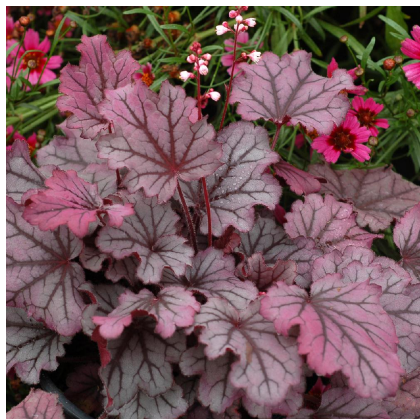

Caractéristiques :

Couleur fleur : Rose
Couleur feuillage : Bronze
Hauteur : 20 cm
Feuillaison : Janvier - Décembre
Floraison(s) : Juin - Septembre
Type de feuillage : persistant
Exposition : mi-ombre ombre
Type de sol : frais.
Silhouette : Touffe arrondie
Densité : 6 au m²

**HEUCHERA 'Sugar Berry' (Little Cutie Series) ®****Heuchère**

-> [Accéder à la fiche de HEUCHERA 'Sugar Berry' \(Little Cutie Series\) ® sur www.lepage-vivaces.com](http://www.lepage-vivaces.com)

DESCRIPTION**Informations botaniques**

Nom botanique : HEUCHERA 'Sugar Berry' (Little Cutie Series) ®
Famille : SAXIFRAGACEAE

Description de HEUCHERA 'Sugar Berry' (Little Cutie Series) ®**Entretien de HEUCHERA 'Sugar Berry' (Little Cutie Series) ®****EMPLACEMENT****Emplacement de HEUCHERA 'Sugar Berry' (Little Cutie Series) Â®**

AR2 - Zone fraîche sous les arbres
EL2 - Espace libre frais
MV - Murs végétaux

Type de sol de HEUCHERA 'Sugar Berry' (Little Cutie Series) ®

sol frais.

PARTICULARITÉ

HEUCHERA 'Sugar Berry' (Little Cutie Series) ® supporte les sols calcaires.
HEUCHERA 'Sugar Berry' (Little Cutie Series) ® s'utilise principalement pour son feuillage.
HEUCHERA 'Sugar Berry' (Little Cutie Series) ® s'utilise en fleur coupée.
HEUCHERA 'Sugar Berry' (Little Cutie Series) ® est une plante à feuillage persistant.
HEUCHERA 'Sugar Berry' (Little Cutie Series) ® est une plante mellifère.
HEUCHERA 'Sugar Berry' (Little Cutie Series) ® s'utilise en couvre-sol.