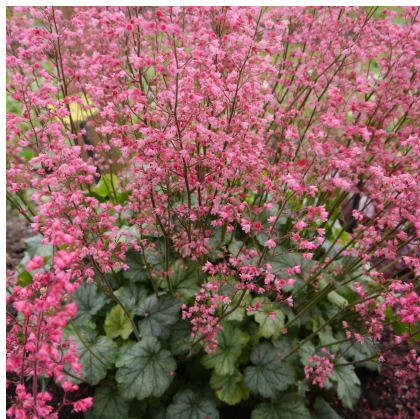

Caractéristiques :**Couleur fleur :** Rose**Couleur feuillage :** Gris-argent, vert**Hauteur :** 35 cm**Feuillaison :** Juin - Août, Janvier -
Décembre**Floraison(s) :** Mai - Septembre, Juin -
Août**Type de feuillage :** persistant**Exposition :** mi-ombre ombre**Type de sol :** frais.**Silhouette :** Touffe arrondie**Densité :** 6 au m²**HEUCHERA 'Flower Power' ®****Heuchère**

Type de sol de HEUCHERA 'Flower Power' ®

sol frais.

PARTICULARITÉ

HEUCHERA 'Flower Power' ® supporte les sols calcaires.

HEUCHERA 'Flower Power' ® s'utilise principalement pour son feuillage.

HEUCHERA 'Flower Power' ® s'utilise en fleur coupée.

HEUCHERA 'Flower Power' ® est une plante à feuillage persistant.

HEUCHERA 'Flower Power' ® est une plante mellifère.

HEUCHERA 'Flower Power' ® s'utilise en couvre-sol.

INFORMATIONS COMPLÉMENTAIRE

[-> Accéder à la collection des Plantes Vivaces disponible à la vente sur www.lepage-vivaces.com](http://www.lepage-vivaces.com)