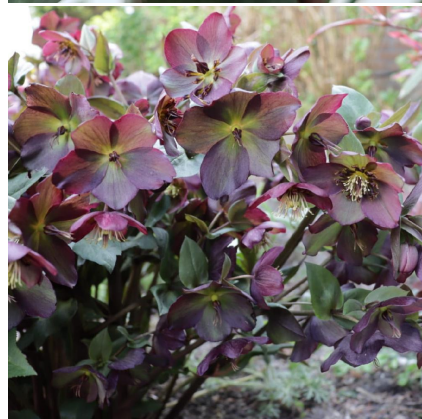

Caractéristiques :

Couleur fleur : Rouge

Couleur feuillage :

Hauteur : 40 cm

Feuillaison : aucune

Floraison(s) : Décembre - Mai

Type de feuillage : persistant

Exposition : mi-ombre ombre

HELLEBORUS 'Star of Passion' s'utilise principalement pour ses fleurs.

HELLEBORUS 'Star of Passion' s'utilise en fleur coupée.

HELLEBORUS 'Star of Passion' est une plante à feuillage persistant.

HELLEBORUS 'Star of Passion' est une plante à longue floraison.