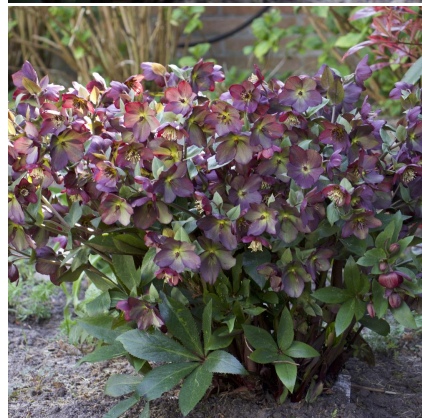

Caractéristiques :

Couleur fleur : Rouge

Couleur feuillage :

Hauteur : 40 cm

Feuillaison : aucune

Floraison(s) : Décembre - Mai

Type de feuillage : persistant

Exposition : mi-ombre ombre

Type de sol : sec et frais.

Silhouette : Touffe arrondie

Densité : 6 au m²

**HELLEBORUS 'Star of Passion'****Hellébore**

-> [Accéder à la fiche de HELLEBORUS 'Star of Passion' sur www.lepage-vivaces.com](http://www.lepage-vivaces.com)

HELLEBORUS 'Star of Passion' s'utilise principalement pour ses fleurs.

HELLEBORUS 'Star of Passion' s'utilise en fleur coupée.

HELLEBORUS 'Star of Passion' est une plante à feuillage persistant.

HELLEBORUS 'Star of Passion' est une plante à longue floraison.