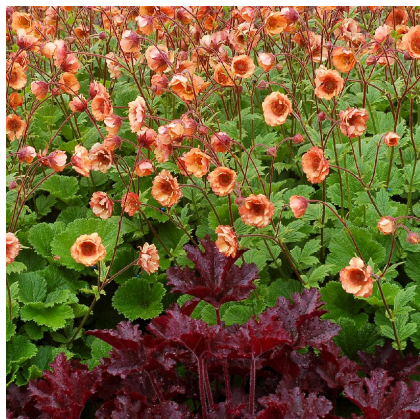

Caractéristiques :

Couleur fleur : Orange

Couleur feuillage : vert

Hauteur : 40 cm

Feuillaison : Janvier - Décembre

Floraison(s) : Mai - Août

Type de feuillage : persistant

Exposition : soleil mi-ombre

Type de sol : frais.

Silhouette : Touffe arrondie

Densité : 6 au m²

**GEUM Tempo ® 'Orange'****Benoîte**

-> [Accéder à la fiche de GEUM Tempo ® 'Orange' sur www.lepage-vivaces.com](http://www.lepage-vivaces.com)