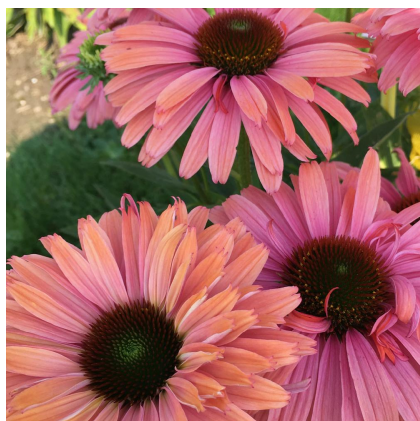

Caractéristiques :

Couleur fleur : Saumon
Couleur feuillage : vert
Hauteur : 70 cm
Feuillaison : Avril - Octobre
Floraison(s) : Juin - Septembre
Type de feuillage : caduc
Exposition : soleil
Type de sol : frais.
Silhouette : Touffe dressée
Densité : 6 au m²

ECHINACEA 'Rainbow' ® (SunSeekers series)

Rudbeckia pourpre

-> [Accéder à la fiche de ECHINACEA 'Rainbow' ® (SunSeekers series) sur www.lepage-vivaces.com](http://www.lepage-vivaces.com)

DESCRIPTION

Informations botaniques

Nom botanique : ECHINACEA 'Rainbow' ® (SunSeekers series)
Famille : ASTERACEAE

Description de ECHINACEA 'Rainbow' ® (SunSeekers series)

L'ECHINACEA 'Rainbow' ® (SunSeekers series) présente une floraison inédite ! Les ligules sont jaune clair au début de l'ouverture de la fleur, puis se teintent rapidement de magnifiques couleurs : rose, saumon, corail et même violet. De beaux bouquets compacts aux couleurs arc-en-ciel.

Entretien de ECHINACEA 'Rainbow' ® (SunSeekers series)

Supprimer les fleurs fanées pour prolonger les floraisons mais conserver celles de fin de saison qui sèches, donneront un graphisme très élégant au massif l'hiver. Nettoyer la touffe au plus tard au redémarrage de la végétation. Attention aux escargots et aux limaces sur les très jeunes feuilles au printemps.

EMPLACEMENT

Emplacement de ECHINACEA 'Rainbow' ® (SunSeekers series)

EL2 - Espace libre frais
PB - Plate-bande (sol sec, frais ou humide)

Type de sol de ECHINACEA 'Rainbow' ® (SunSeekers series)

sol frais.

PARTICULARITÉ

ECHINACEA 'Rainbow' ® (SunSeekers series) s'utilise principalement pour ses fleurs.
ECHINACEA 'Rainbow' ® (SunSeekers series) s'utilise en fleur coupée.
ECHINACEA 'Rainbow' ® (SunSeekers series) est une plante mellifère.

INFORMATIONS COMPLÉMENTAIRE

-> [Accéder à la collection des Plantes Vivaces disponible à la vente sur www.lepage-vivaces.com](http://www.lepage-vivaces.com)