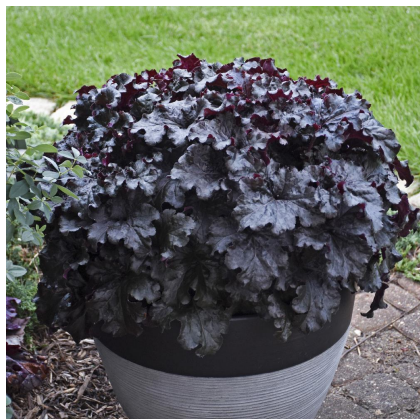

Caractéristiques :**Couleur fleur :** Rose**Couleur feuillage :** Noir**Hauteur :** 30 cm**Feuillaison :** Janvier - Décembre**Floraison(s) :** Juin - Août**Type de feuillage :** persistant**Exposition :** soleil mi-ombre ombre**Type de sol :** frais.**Silhouette :** Touffe arrondie**Densité :** 6 au m²**HEUCHERA 'Black Taffeta'****Heuchère**

Description de HEUCHERA 'Black Taffeta'

L'HEUCHERA 'Black Taffeta' forme un épais coussin de feuillage pourpre très foncé, presque noir, qui conserve son coloris toute l'année. Le pourtour des feuilles frisotte légèrement, dévoilant le révère couleur prune. Elle produit de nombreuses clochettes blanches, légèrement rosées, portées par de fines hampes pourpres. Le genre HEUCHERA est peu exigeant et supporte bien le sec, mais préfère les sols humifères, frais.