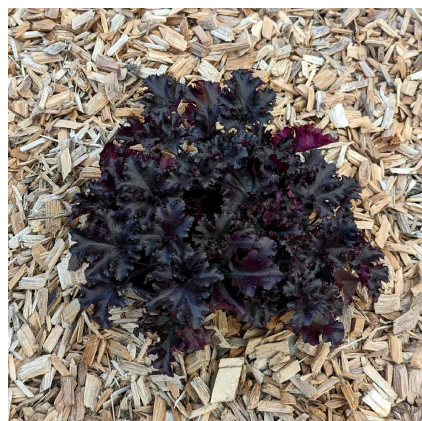

Caractéristiques :**Couleur fleur :** Rose**Couleur feuillage :** Noir**Hauteur :** 30 cm**Feuillaison :** Janvier - Décembre**Floraison(s) :** Juin - Août**Type de feuillage :** persistant**Exposition :** soleil mi-ombre ombre**Type de sol :** frais.**Silhouette :** Touffe arrondie**Densité :** 6 au m²**HEUCHERA 'Black Taffeta'****Heuchère**

-> [Accéder à la fiche de HEUCHERA 'Black Taffeta' sur www.lepage-vivaces.com](http://www.lepage-vivaces.com)

DESCRIPTION**Informations botaniques**

Nom botanique : HEUCHERA 'Black Taffeta'

Famille : SAXIFRAGACEAE

Description de HEUCHERA 'Black Taffeta'

L'HEUCHERA 'Black Taffeta' forme un épais coussin de feuillage pourpre très foncé, presque noir, qui conserve son coloris toute l'année. Le pourtour des feuilles frisotte légèrement, dévoilant le révère couleur prune. Elle produit de nombreuses clochettes blanches, légèrement rosées, portées par de fines hampes pourpres. Le genre HEUCHERA est peu exigeant et supporte bien le sec, mais préfère les sols humifères, frais.

sol frais.

PARTICULARITÉ

HEUCHERA 'Black Taffeta' supporte les sols calcaires.

HEUCHERA 'Black Taffeta' s'utilise principalement pour son feuillage.

HEUCHERA 'Black Taffeta' s'utilise en fleur coupée.

HEUCHERA 'Black Taffeta' supporte le climat maritime.