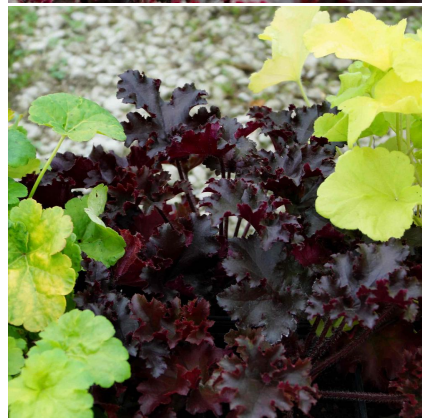

Caractéristiques :**Couleur fleur :** Rose**Couleur feuillage :** Noir**Hauteur :** 30 cm**Feuillaison :** Janvier - Décembre**Floraison(s) :** Juin - Août**Type de feuillage :** persistant**Exposition :** soleil mi-ombre ombre**Type de sol :** frais.**Silhouette :** Touffe arrondie**Densité :** 6 au m²**HEUCHERA 'Black Taffeta'****Heuchère**

-> [Accéder à la fiche de HEUCHERA 'Black Taffeta' sur www.lepage-vivaces.com](http://www.lepage-vivaces.com)

DESCRIPTION**Informations botaniques**

Nom botanique : HEUCHERA 'Black Taffeta'

Famille : SAXIFRAGACEAE

Description de HEUCHERA 'Black Taffeta'

L'HEUCHERA 'Black Taffeta' forme un épais coussin de feuillage pourpre très foncé, presque noir, qui conserve son coloris toute l'année. Le pourtour des feuilles frisotte légèrement, dévoilant le révère couleur prune. Elle produit de nombreuses clochettes blanches, légèrement rosées, portées par de fines hampes pourpres. Le genre HEUCHERA est peu exigeant et supporte bien le sec, mais préfère les sols humifères, frais.

sol frais.

PARTICULARITÉ

HEUCHERA 'Black Taffeta' supporte les sols calcaires.

HEUCHERA 'Black Taffeta' s'utilise principalement pour son feuillage.

HEUCHERA 'Black Taffeta' s'utilise en fleur coupée.

HEUCHERA 'Black Taffeta' supporte le climat maritime.