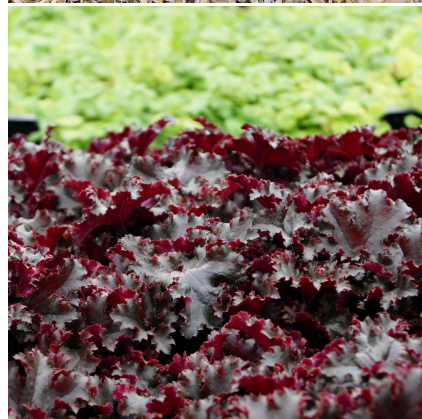

Caractéristiques :**Couleur fleur :** Rose**Couleur feuillage :** Noir**Hauteur :** 30 cm**Feuillaison :** Janvier - Décembre**Floraison(s) :** Juin - Août**Type de feuillage :** persistant**Exposition :** soleil mi-ombre ombre**Type de sol :** frais.**Silhouette :** Touffe arrondie**Densité :** 6 au m²**HEUCHERA 'Black Taffeta'****Heuchère**

-> [Accéder à la fiche de HEUCHERA 'Black Taffeta' sur www.lepage-vivaces.com](http://www.lepage-vivaces.com)

DESCRIPTION**Informations botaniques**

Nom botanique : HEUCHERA 'Black Taffeta'

Famille : SAXIFRAGACEAE

Description de HEUCHERA 'Black Taffeta'

L'HEUCHERA 'Black Taffeta' forme un épais coussin de feuillage pourpre très foncé, presque noir, qui conserve son coloris toute l'année. Le pourtour des feuilles frisotte légèrement, dévoilant le révère couleur prune. Elle produit de nombreuses clochettes blanches, légèrement rosées, portées par de fines hampes pourpres. Le genre HEUCHERA est peu exigeant et supporte bien le sec, mais préfère les sols humifères, frais.

sol frais.

PARTICULARITÉ

HEUCHERA 'Black Taffeta' supporte les sols calcaires.

HEUCHERA 'Black Taffeta' s'utilise principalement pour son feuillage.

HEUCHERA 'Black Taffeta' s'utilise en fleur coupée.

HEUCHERA 'Black Taffeta' supporte le climat maritime.