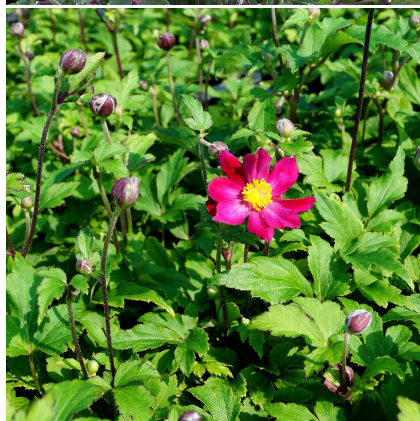

Caractéristiques :

Couleur fleur : Rose
Couleur feuillage : vert
Hauteur : 50 cm
Feuillaison : Avril - Novembre
Floraison(s) : Août - Octobre
Type de feuillage : caduc
Exposition : soleil mi-ombre
Type de sol : frais.
Silhouette : Touffe dressée
Densité : 6 au m²

ANEMONE hupehensis 'Ariel' ® (Fantasy Series)

Anémone du Japon

-> [Accéder à la fiche de ANEMONE hupehensis 'Ariel' ® (Fantasy Series) sur www.lepage-vivaces.com](http://www.lepage-vivaces.com)

DESCRIPTION

Informations botaniques

Nom botanique : ANEMONE hupehensis 'Ariel' ® (Fantasy Series)
Famille : RANUNCULACEAE

Description de ANEMONE hupehensis 'Ariel' ® (Fantasy Series)

L'ANEMONE hupehensis 'Ariel' est une anémone du Japon incroyablement lumineuse grâce à ses grandes fleurs simples rose magenta, à cœur jaune doré. Son feuillage vert foncé, très découpé, émerge en Avril et forme une touffe compacte arrondie, idéale en pots, autant qu'en massif. Elle colore joyeusement le jardin en fin d'été tout en nourrissant les insectes. Ses longues tiges fleuries sont aussi élégantes dans la brise automnale que dans un vase en centre de table. Elle apprécie les situations ensoleillées ou à mi-ombre, dans un sol frais.

Entretien de ANEMONE hupehensis 'Ariel' ® (Fantasy Series)

Supprimer les tiges florales fanées pour prolonger les floraisons. Nettoyer la touffe en fin d'hiver.

EMPLACEMENT

Emplacement de ANEMONE hupehensis 'Ariel' ® (Fantasy Series)

AR2 - Zone fraîche sous les arbres
Li2 - Lisière fraîche
PB - Plate-bande (sol sec, frais ou humide)

Type de sol de ANEMONE hupehensis 'Ariel' ® (Fantasy Series)

sol frais.

PARTICULARITÉ

ANEMONE hupehensis 'Ariel' ® (Fantasy Series) supporte les sols calcaires.
ANEMONE hupehensis 'Ariel' ® (Fantasy Series) s'utilise principalement pour ses fleurs.
ANEMONE hupehensis 'Ariel' ® (Fantasy Series) s'utilise en fleur coupée.
ANEMONE hupehensis 'Ariel' ® (Fantasy Series) supporte le climat maritime.

INFORMATIONS COMPLÉMENTAIRE

-> [Accéder à la collection des Plantes Vivaces disponible à la vente sur www.lepage-vivaces.com](http://www.lepage-vivaces.com)