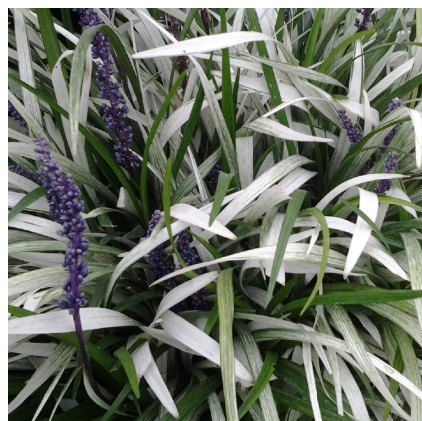

Caractéristiques :**Couleur fleur :** Violet**Couleur feuillage :** Gris-argent**Hauteur :** 25 cm**Feuillaison :** Janvier - Décembre**Floraison(s) :** Juillet - Septembre**Type de feuillage :** persistant**Exposition :** mi-ombre ombre**Type de sol :** sec et frais.**Silhouette :** Touffe arrondie**Densité :** 9 au m²**LIRIOPE muscari 'Okina'****Liriope**

-> [Accéder à la fiche de LIRIOPE muscari 'Okina' sur www.lepage-vivaces.com](http://www.lepage-vivaces.com)

DESCRIPTION**Informations botaniques**

Nom botanique : LIRIOPE muscari 'Okina'

Famille : LILIACEAE

Description de LIRIOPE muscari 'Okina'

LIRIOPE muscari 'Okina' est une plante vivace originaire d'Asie. Ce liriope porte bien son nom puisqu'il ressemble au muscari qui appartient lui aussi à la famille des ASPARAGACEAE. Cette variété a la spécificité de posséder un beau feuillage persistant blanc très lumineux. Ce liriope développe des épis dressés violets pendant l'été. Le contraste de ceux-ci avec le feuillage gris argenté donne un résultat appréciable. LIRIOPE muscari 'Okina' appréciera les zones ombragées de votre jardin avec un sol sec à frais et surtout drainé. Nous vous conseillons de le planter densément afin d'obtenir un massif bien garni. Ce liriope fera un parfait couvre-sol pour des espaces boisés.