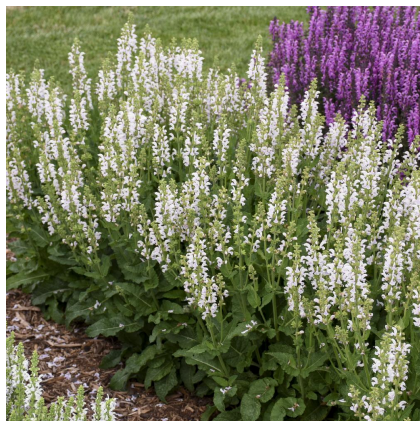

Caractéristiques :

Couleur fleur : Blanc
Couleur feuillage : vert
Hauteur : 50 cm
Feuillaison : Avril - Octobre
Floraison(s) : Juin - Septembre
Type de feuillage : caduc
Exposition : soleil
Type de sol : frais.
Silhouette : Touffe buissonnante
Densité : 6 au m²

SALVIA 'Snow Kiss' (Color Spires Series)

Sauge

-> [Accéder à la fiche de SALVIA 'Snow Kiss' (Color Spires Series) sur www.lepage-vivaces.com](http://www.lepage-vivaces.com)

DESCRIPTION

Informations botaniques

Nom botanique : SALVIA 'Snow Kiss' (Color Spires Series)
Famille : LAMIACEAE

Description de SALVIA 'Snow Kiss' (Color Spires Series)

SALVIA 'Snow Kiss' est une variété de sauge produisant de très belles fleurs. Les sauges sont des plantes vivaces indispensables pour un jardin fleuri réussi. En plus de ses qualités ornementales, cette sauge est mellifère et apportera ainsi de la biodiversité dans votre jardin. Vous pourrez très bien mettre les fleurs de cette sauge en bouquet, car elles se conservent très bien en vase. De plus, ses fleurs et son feuillage sont parfumés. SALVIA 'Snow Kiss' se distingue des autres sauges avec sa floraison blanche de juin à septembre. Comme la majorité des sauges, son feuillage caduc se développe d'avril à octobre. Vous pouvez planter SALVIA 'Snow Kiss' dans un sol frais au soleil. Cette sauge vous demandera peu d'arrosage car elle tolère la sécheresse. La taille des fleurs fanées prolongera la floraison. Avec sa touffe buissonnante, SALVIA 'Snow Kiss' apportera du volume à vos massifs fleuris.

Entretien de SALVIA 'Snow Kiss' (Color Spires Series)

Tailler les inflorescences fanées pour prolonger les floraisons en pinçant le feuillage. Rabattre la touffe sèche au plus tard en fin d'hiver.

EMPLACEMENT

Emplacement de SALVIA 'Snow Kiss' (Color Spires Series)

EL2 - Espace libre frais
PB - Plate-bande (sol sec, frais ou humide)

Type de sol de SALVIA 'Snow Kiss' (Color Spires Series)

sol frais.

PARTICULARITÉ

SALVIA 'Snow Kiss' (Color Spires Series) s'utilise principalement pour ses fleurs.
SALVIA 'Snow Kiss' (Color Spires Series) s'utilise en fleur coupée.
SALVIA 'Snow Kiss' (Color Spires Series) supporte le climat maritime.
SALVIA 'Snow Kiss' (Color Spires Series) est odorante .
SALVIA 'Snow Kiss' (Color Spires Series) est une plante mellifère.

INFORMATIONS COMPLÉMENTAIRE

SALVIA 'Snow Kiss' (Color Spires Series) n'est pas toxique.

-> [Accéder à la collection des Plantes Vivaces disponible à la vente sur www.lepage-vivaces.com](http://www.lepage-vivaces.com)