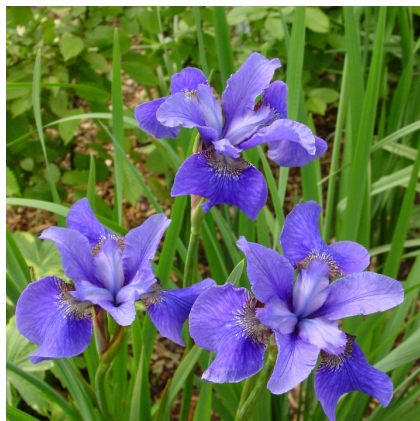

Caractéristiques :**Couleur fleur :** Bleu**Couleur feuillage :** vert**Hauteur :** 40 cm**Feuillaison :** Avril - Octobre**Floraison(s) :** Mai - Juin**Type de feuillage :** caduc**Exposition :** soleil**Type de sol :** frais et humide.**Silhouette :** Touffe hÃ©rissÃ©e**Densit  :** 6 au m²**IRIS sibirica 'Baby Sister'****Iris de Sib rie**

-> [Acc der   la fiche de IRIS sibirica 'Baby Sister' sur www.lepage-vivaces.com](http://www.lepage-vivaces.com)

DESCRIPTION**Informations botaniques**

Nom botanique : IRIS sibirica 'Baby Sister'

Famille : IRIDACEAE

Description de IRIS sibirica 'Baby Sister'

IRIS sibirica 'Baby Sister' est une plante vivace que l'on retrouve   l' tat naturel en Europe et en Asie. Sa floraison bleu lavande attirera les yeux des plus curieux. Cet iris de Sib rie fleurit de mai   juin. Vous pouvez utiliser ses fleurs pour faire vos bouquets, elles supportent bien la coupe ! IRIS sibirica 'Baby Sister' a pour nom de vari t  'Petite Soeur'. En effet, elle mesure 30 cm de moins que [IRIS sibirica](#). Cela n'emp chera pas   l'iris de Sib rie de former une belle touffe h riss e et compacte emp chant le d veloppement d'adventices   terme. Cette plante se plaira dans un sol frais   humide au soleil. Pour son entretien, vous pouvez enlever les fleurs fan es pour stimuler sa floraison. L'iris de Sib rie aura une bonne croissance sur les berges d'une mare dans votre jardin.

IRIS sibirica 'Baby Sister' s'utilise principalement pour ses fleurs.

IRIS sibirica 'Baby Sister' s'utilise en fleur coup e.

INFORMATIONS COMPL MENTAIRE

-> [Acc der   la collection des Plantes Vivaces disponible   la vente sur www.lepage-vivaces.com](http://www.lepage-vivaces.com)