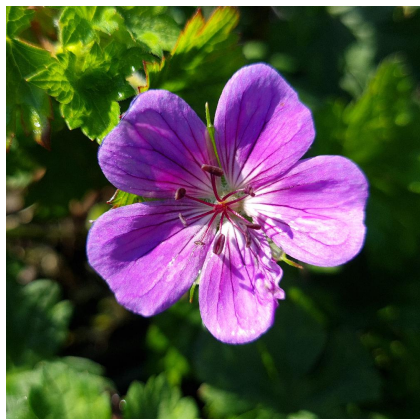

Caractéristiques :**Couleur fleur :** Bicolore, Blanc, Rose**Couleur feuillage :** vert**Hauteur :** 40 cm**Feuillaison :** Avril - Octobre**Floraison(s) :** Juillet - Octobre**Type de feuillage :** caduc**Exposition :** soleil mi-ombre**Type de sol :** sec et frais.**Silhouette :** Touffe arrondie**Densité :** 6 au m²**GERANIUM wallichianum 'Rainbow' ®****Géranium vivace - Bec de Grue**

Famille : GERANIACEAE

Description de GERANIUM wallichianum 'Rainbow' ®

GERANIUM wallichianum 'Rainbow' ® est une variété unique de géranium. En effet, celui-ci possède de somptueuses fleurs tricolores. Cette variété de géranium porte bien son nom 'Arc-en-ciel' puisque ses fleurs passent du bleu au violet, rose puis blanc pour finir. Il attirera à coup sûr les visiteurs curieux qui s'émerveilleront probablement devant ce géranium peu commun ! Cette plante s'épanouit dans un sol sec à frais au soleil ou à l'ombre légère. Il est résistant à la sécheresse, mais au soleil, essayez de garder son sol frais pendant la floraison pour avoir un plus beau rendu. Ce géranium a une longue floraison s'étalant de juillet à octobre. Vous pouvez utiliser GERANIUM wallichianum 'Rainbow' ® comme couvre-sol pour vos massifs !