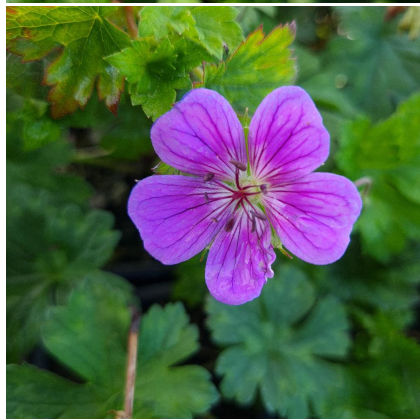

Caractéristiques :**Couleur fleur :** Bicolore, Blanc, Rose**Couleur feuillage :** vert**Hauteur :** 40 cm**Feuillaison :** Avril - Octobre**Floraison(s) :** Juillet - Octobre**Type de feuillage :** caduc**Exposition :** soleil mi-ombre**Type de sol :** sec et frais.**Silhouette :** Touffe arrondie**Densité :** 6 au m²**GERANIUM wallichianum 'Rainbow' ®****Géranium vivace - Bec de Grue**

Famille : GERANIACEAE

Description de GERANIUM wallichianum 'Rainbow' ®

GERANIUM wallichianum 'Rainbow' ® est une variété unique de géranium. En effet, celui-ci possède de somptueuses fleurs tricolores. Cette variété de géranium porte bien son nom 'Arc-en-ciel' puisque ses fleurs passent du bleu au violet, rose puis blanc pour finir. Il attirera à coup sûr les visiteurs curieux qui s'émerveilleront probablement devant ce géranium peu commun ! Cette plante s'épanouit dans un sol sec à frais au soleil ou à l'ombre légère. Il est résistant à la sécheresse, mais au soleil, essayez de garder son sol frais pendant la floraison pour avoir un plus beau rendu. Ce géranium a une longue floraison s'étalant de juillet à octobre. Vous pouvez utiliser GERANIUM wallichianum 'Rainbow' ® comme couvre-sol pour vos massifs !