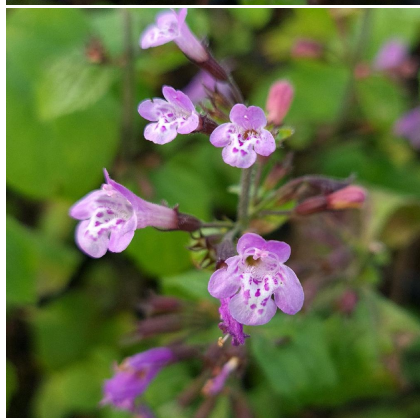

Caractéristiques :

Couleur fleur : Mauve
Couleur feuillage : vert
Hauteur : 50 cm
Feuillaison : Avril - Novembre
Floraison(s) : Juillet - Octobre
Type de feuillage : caduc
Exposition : soleil mi-ombre
Type de sol : sec et frais.
Silhouette : Touffe buissonnante
Densité : 6 au m²

CALAMINTHA sylvatica 'Gottfried Kühn'

Calament

-> [Accéder à la fiche de CALAMINTHA sylvatica 'Gottfried Kühn' sur www.lepage-vivaces.com](http://www.lepage-vivaces.com)

DESCRIPTION

Informations botaniques

Nom botanique : CALAMINTHA sylvatica 'Gottfried Kühn'
Famille : LAMIACEAE

Description de CALAMINTHA sylvatica 'Gottfried Kühn'

CALAMINTHA sylvatica 'Gottfried Kühn' est une plante vivace originaire des forêts clairsemées et des pentes ensoleillées du bassin méditerranéen. Ce calament se retrouve ainsi en France et s'adaptera donc parfaitement à votre jardin. Elle vous rappellera certainement la [menthe](#) avec son odeur ou sa forme. C'est normal puisque le calament appartient à la famille des LAMIACEAE. Plantez-le dans un sol caillouteux, sec à frais et calcaire au soleil. Avec de bonnes conditions, CALAMINTHA sylvatica 'Gottfried Kühn' formera une ravissante touffe buissonnante de 50 cm de haut. Ce calament a une floraison mauve de juillet à octobre. Une fois les fleurs fanées, n'hésitez pas à rabattre la plante. Le calament formera un superbe massif en association avec des [sauges](#) ou des [véroniques](#).

Entretien de CALAMINTHA sylvatica 'Gottfried Kühn'

Supprimer les inflorescences fanées pour prolonger les floraisons et pincer les tiges pour favoriser une nouvelle végétation. Rabattre la touffe sèche dès qu'elle n'est plus décorative.

EMPLACEMENT

Emplacement de CALAMINTHA sylvatica 'Gottfried Kühn'

EL1 - Espace libre sec
EL2 - Espace libre frais
SR1 - Steppe rocheuse sèche
SR2 - Steppe rocheuse fraîche
TV - Toitures végétales

Type de sol de CALAMINTHA sylvatica 'Gottfried Kühn'

sol sec et frais.

PARTICULARITÉ

CALAMINTHA sylvatica 'Gottfried Kühn' supporte les sols calcaires.
CALAMINTHA sylvatica 'Gottfried Kühn' s'utilise principalement pour ses fleurs.
CALAMINTHA sylvatica 'Gottfried Kühn' est odorante .
CALAMINTHA sylvatica 'Gottfried Kühn' est une plante mellifère.

INFORMATIONS COMPLÉMENTAIRE

-> [Accéder à la collection des Plantes Vivaces disponible à la vente sur www.lepage-vivaces.com](http://www.lepage-vivaces.com)