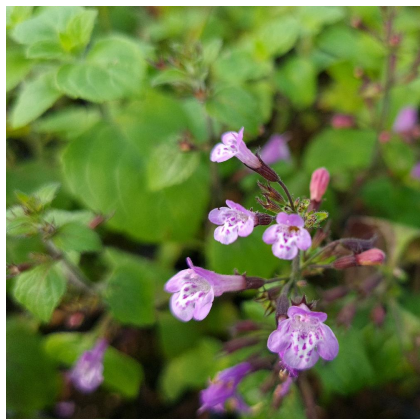

Caractéristiques :

Couleur fleur : Mauve
Couleur feuillage : vert
Hauteur : 50 cm
Feuillaison : Avril - Novembre
Floraison(s) : Juillet - Octobre
Type de feuillage : caduc
Exposition : soleil mi-ombre
Type de sol : sec et frais.
Silhouette : Touffe buissonnante
Densité : 6 au m²

CALAMINTHA sylvatica 'Gottfried Kühn'

Calament

-> [Accéder à la fiche de CALAMINTHA sylvatica 'Gottfried Kühn' sur www.lepage-vivaces.com](http://www.lepage-vivaces.com)

DESCRIPTION

Informations botaniques

Nom botanique : CALAMINTHA sylvatica 'Gottfried Kühn'
Famille : LAMIACEAE

Description de CALAMINTHA sylvatica 'Gottfried Kühn'

CALAMINTHA sylvatica 'Gottfried Kühn' est une plante vivace originaire des forêts clairsemées et des pentes ensoleillées du bassin méditerranéen. Ce calament se retrouve ainsi en France et s'adaptera donc parfaitement à votre jardin. Elle vous rappellera certainement la [menthe](#) avec son odeur ou sa forme. C'est normal puisque le calament appartient à la famille des LAMIACEAE. Plantez-le dans un sol caillouteux, sec à frais et calcaire au soleil. Avec de bonnes conditions, CALAMINTHA sylvatica 'Gottfried Kühn' formera une ravissante touffe buissonnante de 50 cm de haut. Ce calament a une floraison mauve de juillet à octobre. Une fois les fleurs fanées, n'hésitez pas à rabattre la plante. Le calament formera un superbe massif en association avec des [sauges](#) ou des [véroniques](#).

Entretien de CALAMINTHA sylvatica 'Gottfried Kühn'

Supprimer les inflorescences fanées pour prolonger les floraisons et pincer les tiges pour favoriser une nouvelle végétation. Rabattre la touffe sèche dès qu'elle n'est plus décorative.

EMPLACEMENT

Emplacement de CALAMINTHA sylvatica 'Gottfried Kühn'

EL1 - Espace libre sec
EL2 - Espace libre frais
SR1 - Steppe rocheuse sèche
SR2 - Steppe rocheuse fraîche
TV - Toitures végétales

Type de sol de CALAMINTHA sylvatica 'Gottfried Kühn'

sol sec et frais.

PARTICULARITÉ

CALAMINTHA sylvatica 'Gottfried Kühn' supporte les sols calcaires.
CALAMINTHA sylvatica 'Gottfried Kühn' s'utilise principalement pour ses fleurs.
CALAMINTHA sylvatica 'Gottfried Kühn' est odorante .
CALAMINTHA sylvatica 'Gottfried Kühn' est une plante mellifère.

INFORMATIONS COMPLÉMENTAIRE

-> [Accéder à la collection des Plantes Vivaces disponible à la vente sur www.lepage-vivaces.com](http://www.lepage-vivaces.com)