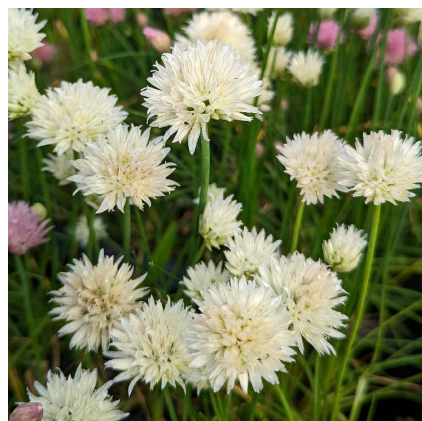

Caractéristiques :**Couleur fleur :** Blanc**Couleur feuillage :** vert**Hauteur :** 20 cm**Feuillaison :** Mars - Novembre**Floraison(s) :** Mai - Août**Type de feuillage :** caduc**Exposition :** soleil mi-ombre**Type de sol :** sec et frais.**Silhouette :** Touffe hÃ©rissÃ©e**Densit  :** 6 au m²**ALLIUM schoenoprasum 'White One'****Ciboulette blanche**

Famille : AMARYLLIDACEAE

Description de ALLIUM schoenoprasum 'White One'

ALLIUM schoenoprasum 'White One' est une belle variété de ciboulette ornementale. Elle appartient à la famille des [narcisses](#). En plus de son aspect culinaire dans un potager, cette ciboulette pourra également être plantée dans un massif d'ornement. En effet, ALLIUM schoenoprasum 'White One' produit une floraison blanche et volumineuse qui attire les papillons et les abeilles. Ses fleurs donneront de la lumière à votre jardin de mai à août. Cette ciboulette au feuillage odorant se développe bien au soleil dans un sol sec à frais, drainé et pierreux. Elle ne nécessite pas particulièrement d'arrosage et résiste bien à la sécheresse. Cette ciboulette ornementale apportera de la couleur à votre jardin ou à votre potager en été.