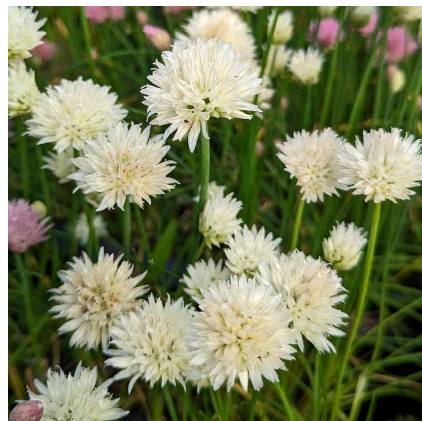

**Caractéristiques :****Couleur fleur :** Blanc**Couleur feuillage :** vert**Hauteur :** 20 cm**Feuillaison :** Mars - Novembre**Floraison(s) :** Mai - Août**Type de feuillage :** caduc**Exposition :** soleil mi-ombre**Type de sol :** sec et frais.**Silhouette :** Touffe hÃ©rissÃ©e**Densit  :** 6 au m<sup>2</sup>**ALLIUM schoenoprasum 'White One'****Ciboulette blanche**

Famille : AMARYLLIDACEAE

**Description de ALLIUM schoenoprasum 'White One'**

ALLIUM schoenoprasum 'White One' est une belle variété de ciboulette ornementale. Elle appartient à la famille des [narcisses](#). En plus de son aspect culinaire dans un potager, cette ciboulette pourra également être plantée dans un massif d'ornement. En effet, ALLIUM schoenoprasum 'White One' produit une floraison blanche et volumineuse qui attire les papillons et les abeilles. Ses fleurs donneront de la lumière à votre jardin de mai à août. Cette ciboulette au feuillage odorant se développe bien au soleil dans un sol sec à frais, drainé et pierreux. Elle ne nécessite pas particulièrement d'arrosage et résiste bien à la sécheresse. Cette ciboulette ornementale apportera de la couleur à votre jardin ou à votre potager en été.