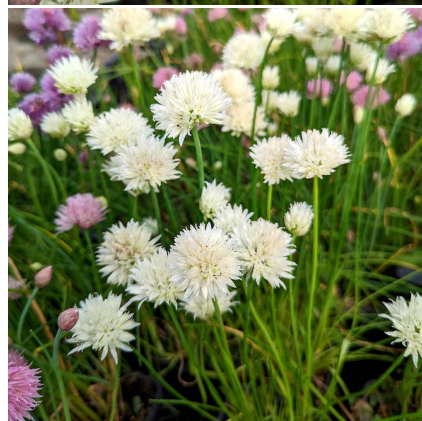

Caractéristiques :

Couleur fleur : Blanc
Couleur feuillage : vert
Hauteur : 20 cm
Feuillaison : Mars - Novembre
Floraison(s) : Mai - Août
Type de feuillage : caduc
Exposition : soleil mi-ombre
Type de sol : sec et frais.
Silhouette : Touffe hÃ©rissÃ©e
Densit  : 6 au m²

ALLIUM schoenoprasum 'White One'

Ciboulette blanche

-> [Accéder à la fiche de ALLIUM schoenoprasum 'White One' sur www.lepage-vivaces.com](http://www.lepage-vivaces.com)

DESCRIPTION

Informations botaniques

Nom botanique : ALLIUM schoenoprasum 'White One'
Famille : AMARYLLIDACEAE

Description de ALLIUM schoenoprasum 'White One'

ALLIUM schoenoprasum 'White One' est une belle variété de ciboulette ornementale. Elle appartient à la famille des [narcisses](#). En plus de son aspect culinaire dans un potager, cette ciboulette pourra également être plantée dans un massif d'ornement. En effet, ALLIUM schoenoprasum 'White One' produit une floraison blanche et volumineuse qui attire les papillons et les abeilles. Ses fleurs donneront de la lumière à votre jardin de mai à août. Cette ciboulette au feuillage odorant se développe bien au soleil dans un sol sec à frais, drainé et pierreux. Elle ne nécessite pas particulièrement d'arrosage et résiste bien à la sécheresse. Cette ciboulette ornementale apportera de la couleur à votre jardin ou à votre potager en été.

Entretien de ALLIUM schoenoprasum 'White One'

Pour prolonger la végétation et l'utilisation en cuisine, couper les fleurs fanées et même rabattre une partie du feuillage pour obtenir des tiges toujours fines.

EMPLACEMENT

Emplacement de ALLIUM schoenoprasum 'White One'

EL1 - Espace libre sec
EL2 - Espace libre frais
SR1 - Steppe rocheuse sèche
SR2 - Steppe rocheuse fraîche
TV - Toitures végétales

Type de sol de ALLIUM schoenoprasum 'White One'

sol sec et frais.

PARTICULARITÉ

ALLIUM schoenoprasum 'White One' supporte les sols calcaires.
ALLIUM schoenoprasum 'White One' s'utilise principalement pour ses fleurs.
ALLIUM schoenoprasum 'White One' supporte le climat maritime.
ALLIUM schoenoprasum 'White One' est odorante .
ALLIUM schoenoprasum 'White One' est une plante mellifère.

INFORMATIONS COMPLÉMENTAIRE

ALLIUM schoenoprasum 'White One' n'est pas toxique.
ALLIUM schoenoprasum 'White One' est une plante condimentaire.

-> [Accéder à la collection des Plantes Vivaces disponible à la vente sur www.lepage-vivaces.com](http://www.lepage-vivaces.com)