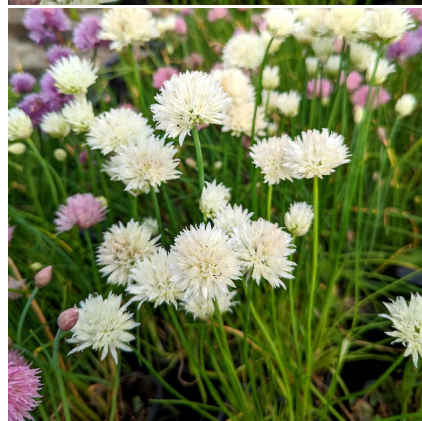

Caractéristiques :**Couleur fleur :** Blanc**Couleur feuillage :** vert**Hauteur :** 20 cm**Feuillaison :** Mars - Novembre**Floraison(s) :** Mai - Août**Type de feuillage :** caduc**Exposition :** soleil mi-ombre**Type de sol :** sec et frais.**Silhouette :** Touffe hÃ©rissÃ©e**Densit  :** 6 au m²**ALLIUM schoenoprasum 'White One'****Ciboulette blanche**

Famille : AMARYLLIDACEAE

Description de ALLIUM schoenoprasum 'White One'

ALLIUM schoenoprasum 'White One' est une belle variété de ciboulette ornementale. Elle appartient à la famille des [narcisses](#). En plus de son aspect culinaire dans un potager, cette ciboulette pourra également être plantée dans un massif d'ornement. En effet, ALLIUM schoenoprasum 'White One' produit une floraison blanche et volumineuse qui attire les papillons et les abeilles. Ses fleurs donneront de la lumière à votre jardin de mai à août. Cette ciboulette au feuillage odorant se développe bien au soleil dans un sol sec à frais, drainé et pierreux. Elle ne nécessite pas particulièrement d'arrosage et résiste bien à la sécheresse. Cette ciboulette ornementale apportera de la couleur à votre jardin ou à votre potager en été.