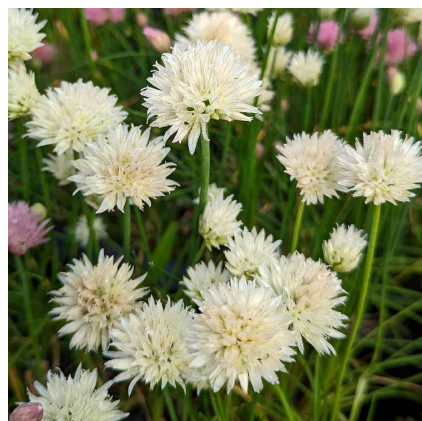

Caractéristiques :

Couleur fleur : Blanc
Couleur feuillage : vert
Hauteur : 20 cm
Feuillaison : Mars - Novembre
Floraison(s) : Mai - Août
Type de feuillage : caduc
Exposition : soleil mi-ombre
Type de sol : sec et frais.
Silhouette : Touffe hÃ©rissÃ©e
Densit  : 6 au m²

ALLIUM schoenoprasum 'White One'

Ciboulette blanche

-> [Accéder à la fiche de ALLIUM schoenoprasum 'White One' sur www.lepage-vivaces.com](http://www.lepage-vivaces.com)

DESCRIPTION

Informations botaniques

Nom botanique : ALLIUM schoenoprasum 'White One'
Famille : AMARYLLIDACEAE

Description de ALLIUM schoenoprasum 'White One'

ALLIUM schoenoprasum 'White One' est une belle variété de ciboulette ornementale. Elle appartient à la famille des [narcisses](#). En plus de son aspect culinaire dans un potager, cette ciboulette pourra également être plantée dans un massif d'ornement. En effet, ALLIUM schoenoprasum 'White One' produit une floraison blanche et volumineuse qui attire les papillons et les abeilles. Ses fleurs donneront de la lumière à votre jardin de mai à août. Cette ciboulette au feuillage odorant se développe bien au soleil dans un sol sec à frais, drainé et pierreux. Elle ne nécessite pas particulièrement d'arrosage et résiste bien à la sécheresse. Cette ciboulette ornementale apportera de la couleur à votre jardin ou à votre potager en été.

Entretien de ALLIUM schoenoprasum 'White One'

Pour prolonger la végétation et l'utilisation en cuisine, couper les fleurs fanées et même rabattre une partie du feuillage pour obtenir des tiges toujours fines.

EMPLACEMENT

Emplacement de ALLIUM schoenoprasum 'White One'

EL1 - Espace libre sec
EL2 - Espace libre frais
SR1 - Steppe rocheuse sèche
SR2 - Steppe rocheuse fraîche
TV - Toitures végétales

Type de sol de ALLIUM schoenoprasum 'White One'

sol sec et frais.

PARTICULARITÉ

ALLIUM schoenoprasum 'White One' supporte les sols calcaires.
ALLIUM schoenoprasum 'White One' s'utilise principalement pour ses fleurs.
ALLIUM schoenoprasum 'White One' supporte le climat maritime.
ALLIUM schoenoprasum 'White One' est odorante .
ALLIUM schoenoprasum 'White One' est une plante mellifère.

INFORMATIONS COMPLÉMENTAIRE

ALLIUM schoenoprasum 'White One' n'est pas toxique.
ALLIUM schoenoprasum 'White One' est une plante condimentaire.

-> [Accéder à la collection des Plantes Vivaces disponible à la vente sur www.lepage-vivaces.com](http://www.lepage-vivaces.com)