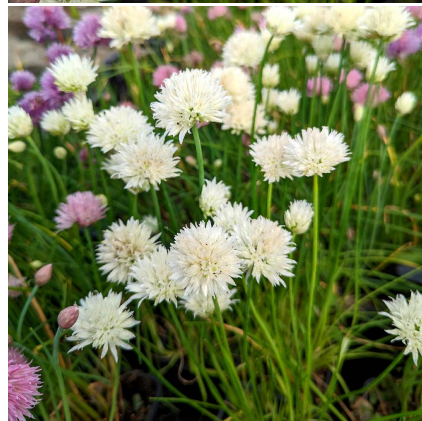

**Caractéristiques :****Couleur fleur :** Blanc**Couleur feuillage :** vert**Hauteur :** 20 cm**Feuillaison :** Mars - Novembre**Floraison(s) :** Mai - Août**Type de feuillage :** caduc**Exposition :** soleil mi-ombre**Type de sol :** sec et frais.**Silhouette :** Touffe hÃ©rissÃ©e**Densit  :** 6 au m<sup>2</sup>**ALLIUM schoenoprasum 'White One'****Ciboulette blanche**

Famille : AMARYLLIDACEAE

**Description de ALLIUM schoenoprasum 'White One'**

ALLIUM schoenoprasum 'White One' est une belle variété de ciboulette ornementale. Elle appartient à la famille des [narcisses](#). En plus de son aspect culinaire dans un potager, cette ciboulette pourra également être plantée dans un massif d'ornement. En effet, ALLIUM schoenoprasum 'White One' produit une floraison blanche et volumineuse qui attire les papillons et les abeilles. Ses fleurs donneront de la lumière à votre jardin de mai à août. Cette ciboulette au feuillage odorant se développe bien au soleil dans un sol sec à frais, drainé et pierreux. Elle ne nécessite pas particulièrement d'arrosage et résiste bien à la sécheresse. Cette ciboulette ornementale apportera de la couleur à votre jardin ou à votre potager en été.