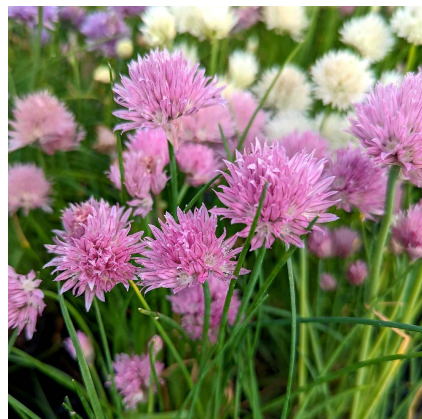

Caractéristiques :**Couleur fleur :** Rose**Couleur feuillage :** vert**Hauteur :** 20 cm**Feuillaison :** Mars - Novembre**Floraison(s) :** Mai - Août**Type de feuillage :** caduc**Exposition :** soleil mi-ombre**Type de sol :** sec et frais.**Silhouette :** Touffe hÃ©rissÃ©e**Densité :** 6 au m²**ALLIUM schoenoprasum 'Pink One'****Ciboulette rose**

Famille : AMARYLLIDACEAE

Description de ALLIUM schoenoprasum 'Pink One'

L'ALLIUM schoenoprasum 'Pink One' est une plante vivace qui embellira votre potager à merveille en plus de ses qualités gustatives. Cette ciboulette est dotée d'un rose brillant qui ne laissera pas les visiteurs de votre jardin indifférents. Ces fleurs apparaîtront de mai à août, en même temps que la récolte des premières courgettes. Il s'agit d'une ciboulette pouvant atteindre 20 cm de haut. Les abeilles seront attirées par cette ciboulette, permettant aussi la pollinisation d'autres fleurs de votre potager ! L'ALLIUM schoenoprasum 'Pink One' se plaira au soleil et même en sols secs et caillouteux. Il s'agit d'une ciboulette résistante à la sécheresse qui nécessite peu d'entretien et qui résistera donc bien aux canicules. Cette plante ira donc aussi bien dans vos massifs fleuris que dans votre potager ! Cette ciboulette est un élément-clé pour un jardin d'aromatiques.