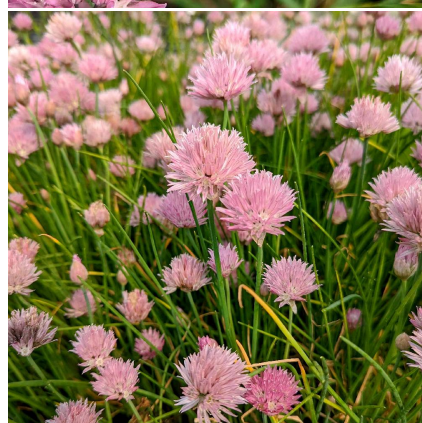

Caractéristiques :**Couleur fleur :** Rose**Couleur feuillage :** vert**Hauteur :** 20 cm**Feuillaison :** Mars - Novembre**Floraison(s) :** Mai - Août**Type de feuillage :** caduc**Exposition :** soleil mi-ombre**Type de sol :** sec et frais.**Silhouette :** Touffe hÃ©rissÃ©e**Densité :** 6 au m²**ALLIUM schoenoprasum 'Pink One'****Ciboulette rose**

Famille : AMARYLLIDACEAE

Description de ALLIUM schoenoprasum 'Pink One'

L'ALLIUM schoenoprasum 'Pink One' est une plante vivace qui embellira votre potager à merveille en plus de ses qualités gustatives. Cette ciboulette est dotée d'un rose brillant qui ne laissera pas les visiteurs de votre jardin indifférents. Ces fleurs apparaîtront de mai à août, en même temps que la récolte des premières courgettes. Il s'agit d'une ciboulette pouvant atteindre 20 cm de haut. Les abeilles seront attirées par cette ciboulette, permettant aussi la pollinisation d'autres fleurs de votre potager ! L'ALLIUM schoenoprasum 'Pink One' se plaira au soleil et même en sols secs et caillouteux. Il s'agit d'une ciboulette résistante à la sécheresse qui nécessite peu d'entretien et qui résistera donc bien aux canicules. Cette plante ira donc aussi bien dans vos massifs fleuris que dans votre potager ! Cette ciboulette est un élément-clé pour un jardin d'aromatiques.