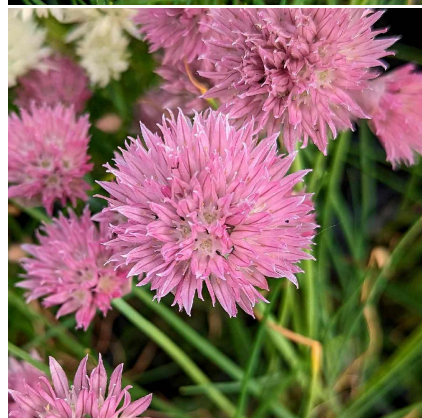

Caractéristiques :**Couleur fleur :** Rose**Couleur feuillage :** vert**Hauteur :** 20 cm**Feuillaison :** Mars - Novembre**Floraison(s) :** Mai - Août**Type de feuillage :** caduc**Exposition :** soleil mi-ombre**Type de sol :** sec et frais.**Silhouette :** Touffe hÃ©rissÃ©e**Densité :** 6 au m²**ALLIUM schoenoprasum 'Pink One'****Ciboulette rose**

-> [Accéder à la fiche de ALLIUM schoenoprasum 'Pink One' sur www.lepage-vivaces.com](http://www.lepage-vivaces.com)

DESCRIPTION**Informations botaniques**

Nom botanique : ALLIUM schoenoprasum 'Pink One'

Famille : AMARYLLIDACEAE

Description de ALLIUM schoenoprasum 'Pink One'

L'ALLIUM schoenoprasum 'Pink One' est une plante vivace qui embellira votre potager à merveille en plus de ses qualités gustatives. Cette ciboulette est dotée d'un rose brillant qui ne laissera pas les visiteurs de votre jardin indifférents. Ces fleurs apparaîtront de mai à août, en même temps que la récolte des premières courgettes. Il s'agit d'une ciboulette pouvant atteindre 20 cm de haut. Les abeilles seront attirées par cette ciboulette, permettant aussi la pollinisation d'autres fleurs de votre potager ! L'ALLIUM schoenoprasum 'Pink One' se plaira au soleil et même en sols secs et caillouteux. Il s'agit d'une ciboulette résistante à la sécheresse qui nécessite peu d'entretien et qui résistera donc bien aux canicules. Cette plante ira donc aussi bien dans vos massifs fleuris que dans votre potager ! Cette ciboulette est un élément-clé pour un jardin d'aromatiques.