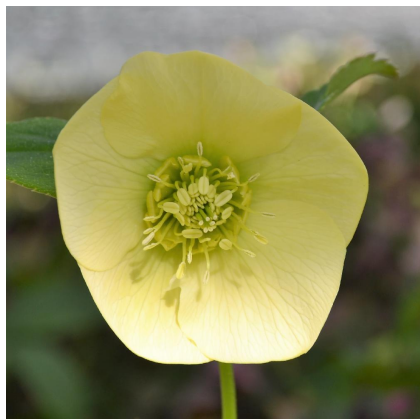

Caractéristiques :**Couleur fleur :** Jaune**Couleur feuillage :** vert**Hauteur :** 40 cm**Feuillaison :** Janvier - Décembre**Floraison(s) :** Janvier - Mars**Type de feuillage :** persistant**Exposition :** mi-ombre ombre**Type de sol :** sec et frais.**Silhouette :** Touffe arrondie**Densité :** 6 au m²**HELLEBORUS orientalis 'Yellow Lady'****Hellébore - Hellébore orientale**

-> [Accéder à la fiche de HELLEBORUS orientalis 'Yellow Lady' sur www.lepage-vivaces.com](http://www.lepage-vivaces.com)

DESCRIPTION**Informations botaniques**

Nom botanique : HELLEBORUS orientalis 'Yellow Lady'

Famille : RANUNCULACEAE

Description de HELLEBORUS orientalis 'Yellow Lady'

HELLEBORUS orientalis 'Yellow Lady' est une plante vivace à floraison jaune tirant vers le vert. Cette variété particulièrement vigoureuse n'aura aucun mal à se naturaliser dans votre jardin. La floraison intervient durant la période hivernale, au-dessus du feuillage persistant vert. Elle pourra aussi bien être utilisée en massifs que sur votre balcon ou terrasse en pots ou jardinières.

sol sec et frais.

PARTICULARITÉ

HELLEBORUS orientalis 'Yellow Lady' supporte les sols calcaires.

HELLEBORUS orientalis 'Yellow Lady' s'utilise principalement pour ses fleurs.

HELLEBORUS orientalis 'Yellow Lady' s'utilise en fleur coupée.