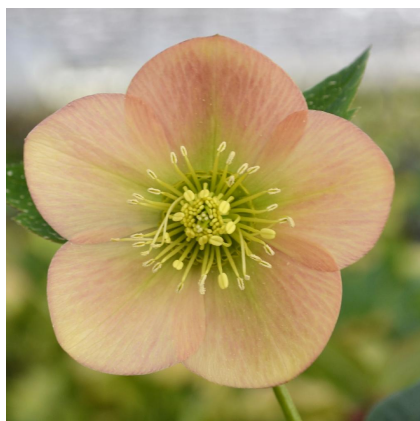

**Caractéristiques :****Couleur fleur :** Orange**Couleur feuillage :** vert**Hauteur :** 40 cm**Feuillaison :** Janvier - Décembre**Floraison(s) :** Janvier - Mars**Type de feuillage :** persistant**Exposition :** mi-ombre ombre**Type de sol :** sec et frais.**Silhouette :** Touffe arrondie**Densité :** 6 au m<sup>2</sup>**HELLEBORUS orientalis 'Apricot'****Hellébore - Hellébore orientale**

Famille : RANUNCULACEAE

**Description de HELLEBORUS orientalis 'Apricot'**

HELLEBORUS orientalis 'Apricot' est une plante vivace qui se plaira dans vos massifs d'ombre et de mi-ombre en sol toujours frais et drainé. Elle illuminera les lieux par sa floraison hivernale orange pourpré qui change de couleur sur la durée. Cette plante forme une touffe arrondie de feuilles persistantes, composées palmées.

Elle pourra aussi être utilisée en pot et jardinière sur vos balcons et terrasses. Au jardin, elle fera également une jolie plante de bordure et vous fournira de jolies fleurs à couper pour la réalisation de bouquets hivernaux.