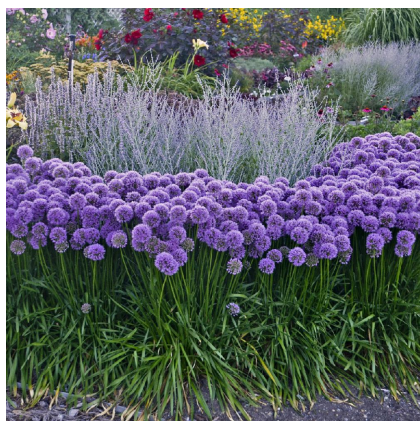

Caractéristiques :

Couleur fleur : Rose
Couleur feuillage : vert
Hauteur : 40 cm
Feuillaison : Avril - Novembre
Floraison(s) : Juin - Juillet
Type de feuillage : persistant
Exposition : soleil
Type de sol : sec et frais.
Silhouette : Touffe hÃ©rissÃ©e
Densit  : 6 au m²

ALLIUM 'Millenium'

Ail d'ornement

-> [Acc der   la fiche de ALLIUM 'Millenium' sur www.lepage-vivaces.com](http://www.lepage-vivaces.com)

DESCRIPTION

Informations botaniques

Nom botanique : ALLIUM 'Millenium'
Famille : AMARYLLIDACEAE

Description de ALLIUM 'Millenium'

L'Allium 'Millenium' est une plante vivace bulbeuse. Son d veloppement en touffe de feuilles h riss es, denses et caduques lui donne un caract re original puisque durant tout l' t , il se pare de nombreuses fleurs en pompon rose violac .

Rustique (jusqu'  -22 ), il sera parfait pour la r alisation de vos bordures estivales dans vos massifs ensoleill s. Vous pouvez  galement le planter en jardini re.

Il se pla t dans un sol plut t sec et drainant.