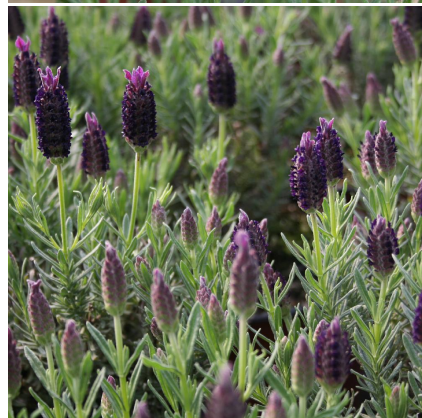

Caractéristiques :

Couleur fleur : Violet
Couleur feuillage : vert
Hauteur : 50 cm
Feuillaison : Janvier - Décembre
Floraison(s) : Juin - Juillet
Type de feuillage : persistant
Exposition : soleil
Type de sol : sec et frais.
Silhouette : Touffe buissonnante
Densité : 6 au m²

LAVANDULA stoechas 'Dark Royalty' ®

Lavande papillon

-> [Accéder à la fiche de LAVANDULA stoechas 'Dark Royalty' ® sur www.lepage-vivaces.com](http://www.lepage-vivaces.com)

DESCRIPTION

Informations botaniques

Nom botanique : LAVANDULA stoechas 'Dark Royalty' ®
Famille : LAMIACEAE

Description de LAVANDULA stoechas 'Dark Royalty' ®

LAVANDULA stoechas 'Dark Royalty' ® est une plante vivace plus communément appelée Lavande papillon, on la distingue par ses fleurs en épis violet foncé surmontées de petites bractées stériles pourpre violacé. La floraison a lieu en juin-juillet avec une remontée à fleurs en septembre dans des conditions optimales. Le port de cette lavande reste compact, son feuillage gris bleuté est persistant. Cette plante se plaira dans vos massifs exposés au soleil, dans un sol sec, frais et surtout bien drainé.

Entretien de LAVANDULA stoechas 'Dark Royalty' ®

Couper les inflorescences fanées dès qu'elles ne sont plus décoratives en époutant la touffe. Tailler assez court en fin d'hiver pour éviter que les tiges noircissent à la base.

EMPLACEMENT

Emplacement de LAVANDULA stoechas 'Dark Royalty' ®

EL1 - Espace libre sec
L - Lande
SR1 - Steppe rocheuse sèche
SR2 - Steppe rocheuse fraîche

Type de sol de LAVANDULA stoechas 'Dark Royalty' ®

sol sec et frais.

PARTICULARITÉ

LAVANDULA stoechas 'Dark Royalty' ® préfère les sols acides.
LAVANDULA stoechas 'Dark Royalty' ® s'utilise principalement pour ses fleurs.
LAVANDULA stoechas 'Dark Royalty' ® s'utilise en fleur coupée.
LAVANDULA stoechas 'Dark Royalty' ® supporte le climat maritime.
LAVANDULA stoechas 'Dark Royalty' ® est une plante à feuillage persistant.
LAVANDULA stoechas 'Dark Royalty' ® est odorante .
LAVANDULA stoechas 'Dark Royalty' ® est une plante mellifère.

INFORMATIONS COMPLÉMENTAIRE

LAVANDULA stoechas 'Dark Royalty' ® n'est pas toxique.

-> [Accéder à la collection des Plantes Vivaces disponible à la vente sur www.lepage-vivaces.com](http://www.lepage-vivaces.com)