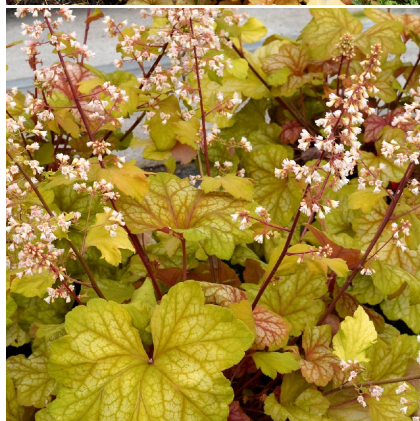

Caractéristiques :

Couleur fleur : Blanc
Couleur feuillage : Bronze
Hauteur : 30 cm
Feuillaison : Janvier - Décembre
Floraison(s) : Mai - Septembre
Type de feuillage : persistant
Exposition : mi-ombre ombre
Type de sol : frais.
Silhouette : Touffe arrondie
Densité : 6 au m²

**HEUCHERA 'Champagne' ®****Heuchère**

-> [Accéder à la fiche de HEUCHERA 'Champagne' ® sur www.lepage-vivaces.com](http://www.lepage-vivaces.com)

DESCRIPTION**Informations botaniques**

Nom botanique : HEUCHERA 'Champagne' ®
Famille : SAXIFRAGACEAE

Description de HEUCHERA 'Champagne' ®

HEUCHERA 'Champagne'® est une magnifique variété de plante vivace. Son feuillage persistant saura vous séduire par sa couleur dans un camaïeu de jaune-rosé plus ou moins clair en fonction des saisons. Cette variété offre une floraison étalée sur toute l'année. HEUCHERA 'Champagne' aime les situations ombragées à semi-ombragées et un sol frais.