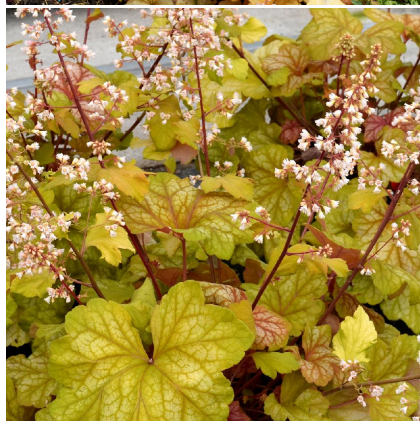

Caractéristiques :**Couleur fleur :** Blanc**Couleur feuillage :** Bronze**Hauteur :** 30 cm**Feuillaison :** Janvier - Décembre**Floraison(s) :** Mai - Septembre**Type de feuillage :** persistant**Exposition :** mi-ombre ombre**Type de sol :** frais.**Silhouette :** Touffe arrondie**Densité :** 6 au m²**HEUCHERA 'Champagne' ®****Heuchère**

-> [Accéder à la fiche de HEUCHERA 'Champagne' ® sur www.lepage-vivaces.com](http://www.lepage-vivaces.com)

DESCRIPTION**Informations botaniques**

Nom botanique : HEUCHERA 'Champagne' ®

Famille : SAXIFRAGACEAE

Description de HEUCHERA 'Champagne' ®

HEUCHERA 'Champagne'® est une magnifique variété de plante vivace. Son feuillage persistant saura vous séduire par sa couleur dans un camaïeu de jaune-rosé plus ou moins clair en fonction des saisons. Cette variété offre une floraison étalée sur toute l'année. HEUCHERA 'Champagne' aime les situations ombragées à semi-ombragées et un sol frais.