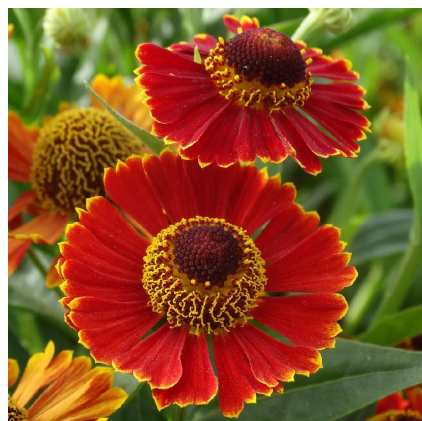

Caractéristiques :

Couleur fleur : Rouge
Couleur feuillage : vert
Hauteur : 60 cm
Feuillaison : Avril - Octobre
Floraison(s) : Juin - Septembre
Type de feuillage : caduc
Exposition : soleil
Type de sol : frais.
Silhouette : Touffe dressée
Densité : 6 au m²

HELENIUM 'Poncho' ®

Hélénie

-> [Accéder à la fiche de HELENIUM 'Poncho' ® sur www.lepage-vivaces.com](http://www.lepage-vivaces.com)

DESCRIPTION

Informations botaniques

Nom botanique : HELENIUM 'Poncho' ®
Famille : ASTERACEAE

Description de HELENIUM 'Poncho' ®

Helonium 'Poncho' ® est une plante vivace formant une touffe dressée compacte d'environ 60 cm sa floraison estivale abondante intervient de juin à septembre au dessus de son feuillage vert tendre caduc. Les fleurs elles, sont rouges, bordées de jaune au coeur brun bleuté. Cette vivace se plaira à ravir dans vos massifs ensoleillés dans un sol plutôt riche, frais et bien drainant. Son développement en touffe vous permettra de cueillir quelques fleurs pour la réalisation de magnifiques bouquets.

Entretien de HELENIUM 'Poncho' ®

Couper les fleurs fanées au niveau du bouton suivant, pour prolonger les floraisons. Rabattre la touffe sèche en fin d'automne. Diviser tous les 3 ou 4 ans.

EMPLACEMENT

Emplacement de HELENIUM 'Poncho' ®

EL2 - Espace libre frais
PB - Plate-bande (sol sec, frais ou humide)

Type de sol de HELENIUM 'Poncho' ®

sol frais.

PARTICULARITÉ

HELENIUM 'Poncho' ® supporte les sols calcaires.
HELENIUM 'Poncho' ® s'utilise principalement pour ses fleurs.
HELENIUM 'Poncho' ® s'utilise en fleur coupée.
HELENIUM 'Poncho' ® est une plante mellifère.

INFORMATIONS COMPLÉMENTAIRE

-> [Accéder à la collection des Plantes Vivaces disponible à la vente sur www.lepage-vivaces.com](http://www.lepage-vivaces.com)