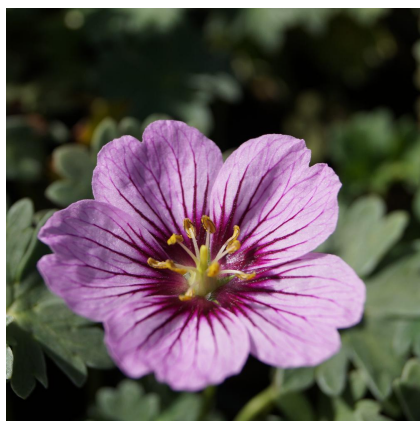

**Caractéristiques :****Couleur fleur :** Rose**Couleur feuillage :** vert**Hauteur :** 15 cm**Feuillaison :** Janvier - Décembre**Floraison(s) :** Mai - Septembre**Type de feuillage :** persistant**Exposition :** soleil mi-ombre**Type de sol :** sec et frais.**Silhouette :** Tapissante couvre-sol**Densité :** 9 au m<sup>2</sup>**GERANIUM cinereum 'Rothbury Gem' ®****Géranium Cendré - Géranium vivace - Bec de Grue**

Famille : GERANIACEAE

**Description de GERANIUM cinereum 'Rothbury Gem' ®**

GERANIUM cinereum 'Rothbury Gem' ® est une très jolie plante vivace de bordure ou de massif alpin. Son feuillage gris-vert forme de petits coussins denses. Les fleurs d'un rose tendre au cœur magenta apparaissent de la fin du printemps et durent toute la belle saison. Elle saura vous combler aussi bien par sa robustesse que par son élégance. Se plaît en situation ensoleillée dans un sol bien drainé.