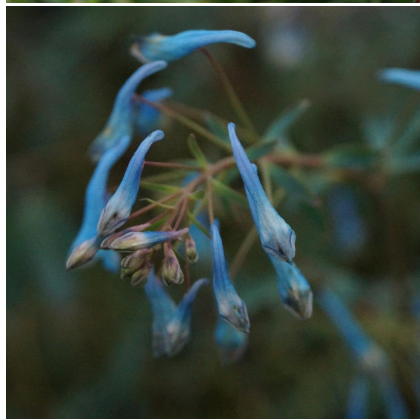

**Caractéristiques :**

**Couleur fleur :** Bleu  
**Couleur feuillage :** vert  
**Hauteur :** 30 cm  
**Feuillaison :** Avril - Octobre  
**Floraison(s) :** Avril - Septembre  
**Type de feuillage :** caduc  
**Exposition :** mi-ombre ombre  
**Type de sol :** frais.  
**Silhouette :** Touffe  
**Densité :** 6 au m<sup>2</sup>

**CORYDALIS flexuosa 'Porcelain Blue' ®****Corydale**

-> [Accéder à la fiche de CORYDALIS flexuosa 'Porcelain Blue' ® sur www.lepage-vivaces.com](http://www.lepage-vivaces.com)

**DESCRIPTION****Informations botaniques**

Nom botanique : CORYDALIS flexuosa 'Porcelain Blue' ®  
Famille : PAPAVERACEAE

**Description de CORYDALIS flexuosa 'Porcelain Blue' ®**

CORYDALIS flexuosa 'Porcelain Blue' ® se pare de jolies fleurs bleu clair du début du printemps à la fin de l'été. Ses fleurs mellifères dégagent un doux parfum de miel. Robuste, cette espèce se plaît dans des espaces ombragés, en sol frais et drainé. Comme la plupart des Corydalis, il peut aussi être utilisé en mur végétal.

**Type de sol de CORYDALIS flexuosa 'Porcelain Blue' ®**

sol frais.

**PARTICULARITÉ**

CORYDALIS flexuosa 'Porcelain Blue' ® s'utilise principalement pour ses fleurs.  
CORYDALIS flexuosa 'Porcelain Blue' ® est une plante à longue floraison.  
CORYDALIS flexuosa 'Porcelain Blue' ® est une plante mellifère.