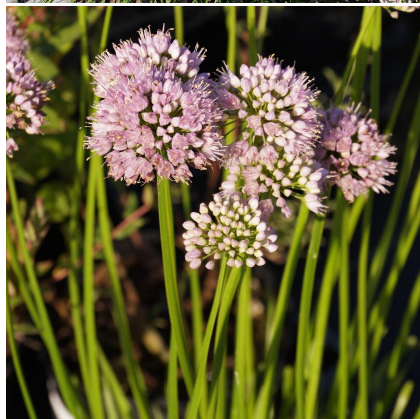

Caractéristiques :

Couleur fleur : Rose
Couleur feuillage : vert
Hauteur : 50 cm
Feuillaison : Avril - Novembre
Floraison(s) : Juin - Août
Type de feuillage : persistant
Exposition : soleil
Type de sol : sec.
Silhouette : Touffe hÃ©rissÃ©e
Densit  : 6 au m²

Famille : AMARYLLIDACEAE

Description de ALLIUM 'Summer Beauty'

ALLIUM 'Summer Beauty' est une ravissante plante vivace. Cet ail d'ornement appartient à la famille des AMARYLLIDACEAE au même titre que les [narcisses](#) et les [jonquilles](#). Il est originaire d'Europe, d'Asie et pousse dans des sols secs à frais au soleil. L'ail d'ornement repousse l'année suivante grâce aux réserves faites dans son bulbe. C'est pour cela que le sol doit être bien drainé et ne doit pas être humide en hiver afin d'éviter les pourritures. L'ALLIUM 'Beauté d'été' porte bien son nom puisque en été, une magnifique floraison rose et sphérique sort de terre. Son feuillage lui est caduc, mais pousse dès le printemps. Il pourra apporter de la couleur à votre potager, à côté de vos salades par exemple. L'ail d'ornement est une plante rustique. L'entretien n'est pas très important, il faudra au moins tailler les feuilles et les fleurs sèches. Sa floraison colorée attire de nombreux pollinisateurs. Plantez ALLIUM 'Summer Beauty' en pots sur votre terrasse ou dans les massifs secs de votre jardin.