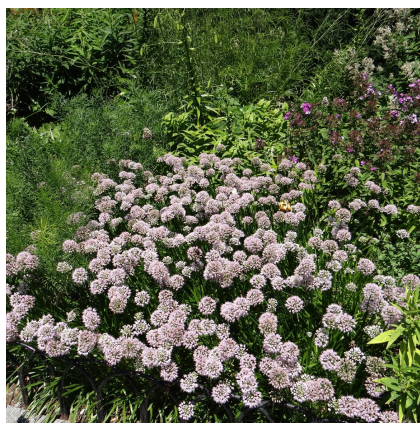

Caractéristiques :

Couleur fleur : Rose
Couleur feuillage : vert
Hauteur : 50 cm
Feuillaison : Avril - Novembre
Floraison(s) : Juin - Août
Type de feuillage : persistant
Exposition : soleil
Type de sol : sec.
Silhouette : Touffe hÃ©rissÃ©e
Densit  : 6 au m²

Famille : AMARYLLIDACEAE

Description de ALLIUM 'Summer Beauty'

ALLIUM 'Summer Beauty' est une ravissante plante vivace. Cet ail d'ornement appartient à la famille des AMARYLLIDACEAE au même titre que les [narcisses](#) et les [jonquilles](#). Il est originaire d'Europe, d'Asie et pousse dans des sols secs à frais au soleil. L'ail d'ornement repousse l'année suivante grâce aux réserves faites dans son bulbe. C'est pour cela que le sol doit être bien drainé et ne doit pas être humide en hiver afin d'éviter les pourritures. L'ALLIUM 'Beauté d'été' porte bien son nom puisque en été, une magnifique floraison rose et sphérique sort de terre. Son feuillage lui est caduc, mais pousse dès le printemps. Il pourra apporter de la couleur à votre potager, à côté de vos salades par exemple. L'ail d'ornement est une plante rustique. L'entretien n'est pas très important, il faudra au moins tailler les feuilles et les fleurs sèches. Sa floraison colorée attire de nombreux pollinisateurs. Plantez ALLIUM 'Summer Beauty' en pots sur votre terrasse ou dans les massifs secs de votre jardin.

EL2 - Espace libre frais

SR1 - Steppe rocheuse sèche

SR2 - Steppe rocheuse fraîche

TV - Toitures végétales

Type de sol de ALLIUM 'Summer Beauty'

sol sec.

PARTICULARITÉ

ALLIUM 'Summer Beauty' s'utilise principalement pour ses fleurs.