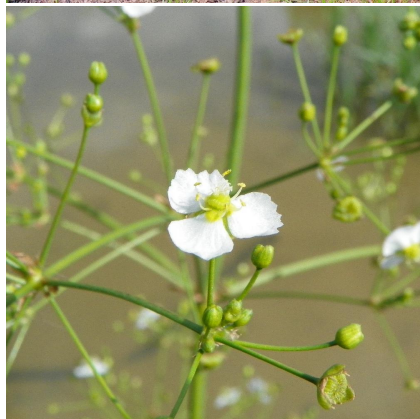

**Caractéristiques :**

**Couleur fleur :** Blanc

**Couleur feuillage :** vert

**Hauteur :** 60 cm

**Feuillaison :** Mars - Octobre

**Floraison(s) :** Juin - Septembre

**Type de feuillage :** caduc

**Exposition :** soleil

**Type de sol :** humide.

**Silhouette :** Touffe dressée

**Densité :** 4 au m<sup>2</sup>

**ALISMA plantago-aquatica****Plantain d'eau**

-> [Accéder à la fiche de ALISMA plantago-aquatica sur www.lepage-vivaces.com](http://www.lepage-vivaces.com)

**DESCRIPTION****Informations botaniques**

Nom botanique : ALISMA plantago-aquatica

Famille : ALISMATACEAE

**Description de ALISMA plantago-aquatica**

ALISMA plantago-aquatica est une plante vivace au feuillage caduc. Vigoureuse, elle se développe au bord des mares et ruisseaux où elle décore les berges entre juin et septembre grâce à sa jolie floraison blanc-rosé.

sol humide.

**PARTICULARITÉ**

ALISMA plantago-aquatica s'utilise principalement pour ses fleurs.

ALISMA plantago-aquatica s'utilise en isolée.

**INFORMATIONS COMPLÉMENTAIRE**

-> [Accéder à la collection des Toutes les plantes disponible à la vente sur www.lepage-vivaces.com](http://www.lepage-vivaces.com)