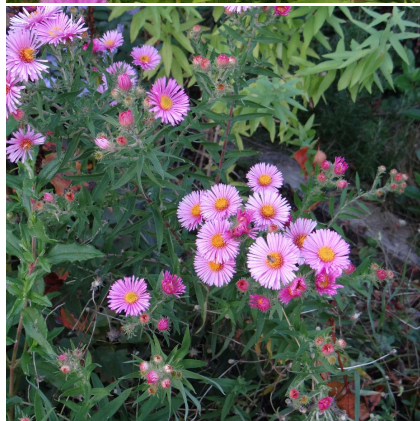

Caractéristiques :

Couleur fleur : Rouge
Couleur feuillage : vert
Hauteur : 120 cm
Feuillaison : Avril - Novembre
Floraison(s) : Août - Octobre
Type de feuillage : caduc
Exposition : soleil
Type de sol : frais.
Silhouette : Touffe dressée
Densité : 4 au m²

ASTER na 'Andenken an Paul Gerber'

Aster d'automne - Aster de Nouvelle Angleterre

-> [Accéder à la fiche de ASTER na 'Andenken an Paul Gerber' sur www.lepage-vivaces.com](http://www.lepage-vivaces.com)

DESCRIPTION

Informations botaniques

Nom botanique : ASTER na 'Andenken an Paul Gerber'
Famille : ASTERACEAE

Description de ASTER na 'Andenken an Paul Gerber'

L'Aster de Nouvelle-Angleterre "Andenken an Paul Gerber", est un excellent choix pour ajouter de la couleur et de la vitalité à votre jardin d'automne, lorsque les autres plantes peuvent commencer à se faner. Ses fleurs en forme de marguerite offrent une palette de couleurs attrayante, allant du rose au violet pourpré, à cœur orangé. Facile à cultiver et nécessitant peu d'entretien, ce grand Aster ajoute de la hauteur et de la structure à votre aménagement paysager. Apprécié par les papillons et les abeilles, il contribue à attirer une diversité d'insectes pollinisateurs dans votre jardin. Offrez-lui une bonne terre de jardin, pas trop sèche. Il tolère le calcaire et résistera bien à l'hiver (jusqu'à -30°C). Les asters de Nouvelle-Angleterre présentent une bonne résistance à l'oïdium, de solides tiges qui rend le tuteurage inutile et ils sont adaptés à nos climats humides.

Entretien de ASTER na 'Andenken an Paul Gerber'

Supprimer les fleurs fanées et rabattre la touffe en fin d'automne. Diviser tous les 3 ou 4 ans pour maintenir une bonne végétation et une excellente floribondité.

EMPLACEMENT

Emplacement de ASTER na 'Andenken an Paul Gerber'

EL2 - Espace libre frais
PB - Plate-bande (sol sec, frais ou humide)

Type de sol de ASTER na 'Andenken an Paul Gerber'

sol frais.

PARTICULARITÉ

ASTER na 'Andenken an Paul Gerber' s'utilise principalement pour ses fleurs.
ASTER na 'Andenken an Paul Gerber' s'utilise en fleur coupée.
ASTER na 'Andenken an Paul Gerber' supporte le climat maritime.
ASTER na 'Andenken an Paul Gerber' est une plante mellifère.

INFORMATIONS COMPLÉMENTAIRE

ASTER na 'Andenken an Paul Gerber' n'est pas toxique.

-> [Accéder à la collection des Toutes les plantes disponible à la vente sur www.lepage-vivaces.com](http://www.lepage-vivaces.com)