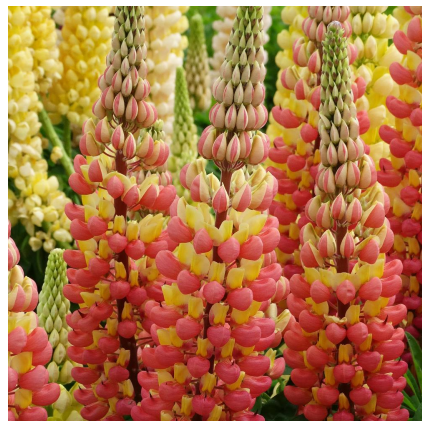

Caractéristiques :**Couleur fleur :** Orange**Couleur feuillage :** vert**Hauteur :** 90 cm**Feuillaison :** Avril - Octobre**Floraison(s) :** Juin - Juillet**Type de feuillage :** caduc**Exposition :** soleil mi-ombre**Type de sol :** sec et frais.**Silhouette :** Touffe arrondie**Densité :** 4 au m²**LUPINUS 'Gladiator' ®****Lupin**

LUPINUS 'Gladiator' ® possède de magnifiques épis floraux bicolores, rose orangé soutenu et jaune. Ses couleurs sont flamboyantes, elles feront apparaître dans vos jardins des contrastes incroyables. Quel jardinier n'a pas rêvé d'installer des plantes avec une telle floraison dans son jardin? Si vous souhaitez une plante colorée et majestueuse, optez pour cette nouvelle variété de lupin.